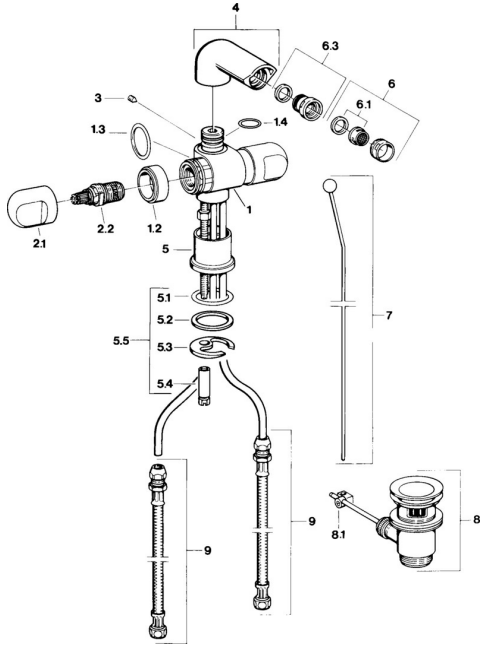

## Parti di ricambio

### SP00733105

	Nome	Codice
1.2	Anello decorativo Cromo <b>Fuori produzione</b>	59910797
2.1	Maniglia Cromo <b>Fuori produzione</b>	59910211
2.1	Maniglia per regolazione della temperatura Cromo <b>Fuori produzione</b>	59910210
2.2	Vitone, G1/2	59905114
3	Screw, M5x8, SW2.5	59904755
5.1	O-ring, d 38x3.5	59910236
5.2	Giunto, 48x33.5x2	59902283
5.3	Fixing plate	59904765
5.4	Screw, M8x1, SW13	59904766
5.5	Set di fissaggio	59910749
6	Aeratore, M24x1 STD CC A Ottone lucido <b>Fuori produzione</b>	59906580
6	Aeratore, M24x1 STD HC A Cromo	59902366
6	Aeratore, M24x1 A Bianco <b>Fuori produzione</b>	59905419
6.1	Aeratore, M22/24 A	59902081
6.3	Aeratore per miscelatore bidet, M24x1	59904920
7	Knob Cromo <b>Fuori produzione</b>	59910230
8	Scarico a saltarello Cromo	59904620
8	Scarico a saltarello Ottone lucido <b>Fuori produzione</b>	59906734
8.1	Snodo	59904624
9	Cannette flessibili, L=320, G3/8xG3/8 <b>Fuori produzione</b>	59905019