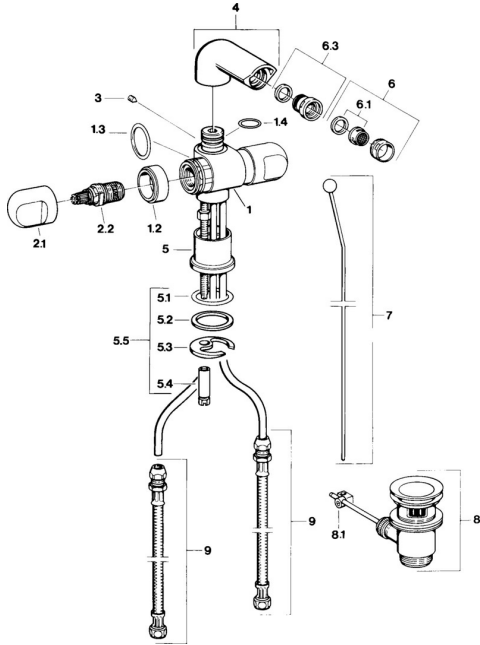

EAN: 4015474605886
static.hansa.com/0073310593

Pièces de rechange

SP00733105

	Nom	Code
1.2	Anneau décoratif Chrome Arrêté	59910797
2.1	Levier Chrome Arrêté	59910211
2.1	Croisillon réglage de température Chrome Arrêté	59910210
2.2	Tête, G1/2	59905114
3	Vis, M5x8, SW2.5	59904755
5.1	Joint, d 38x3.5	59910236
5.2	Joint, 48x33.5x2	59902283
5.3	Fixing plate	59904765
5.4	Vis, M8x1, SW13	59904766
5.5	Ensemble de fixation	59910749
6	Aérateur, M24x1 STD CC A Laiton Arrêté	59906580
6	Aérateur, M24x1 STD HC A Chrome	59902366
6	Aérateur, M24x1 A Blanc Arrêté	59905419
6.1	Aérateur, M22/24 A	59902081
6.3	Joint boule pour mitigeur bidet, M24x1	59904920
7	Knob Chrome Arrêté	59910230
8	Vidage Chrome	59904620
8	Vidage Laiton Arrêté	59906734
8.1	Joint	59904624
9	Flexible d'alimentation, L=320, G3/8xG3/8 Arrêté	59905019