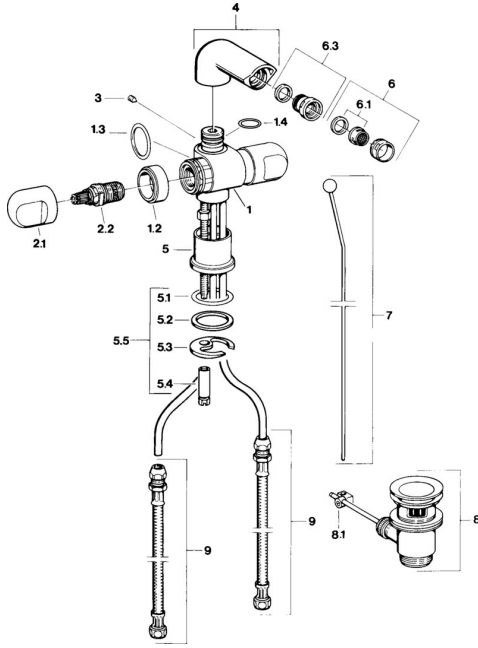

EAN: 4015474605886
static.hansa.com/0073310593

Ersatzteile

SP00733105

	Name	Art.-Nr.
1.2	Zierring Chrom Ausgelaufen	59910797
2.1	Griff Chrom Ausgelaufen	59910211
2.1	Temperateinstellgriff Chrom Ausgelaufen	59910210
2.2	Oberteil, G1/2	59905114
3	Schraube, M5x8, SW2.5	59904755
5.1	O-Ring, d 38x3.5	59910236
5.2	Dichtung, 48x33.5x2	59902283
5.3	Befestigungsplatte	59904765
5.4	Schraube, M8x1, SW13	59904766
5.5	Befestigungssatz	59910749
6	Luftsprudler, M24x1 STD CC A Edelmessing Ausgelaufen	59906580
6	Luftsprudler, M24x1 STD HC A Chrom	59902366
6	Luftsprudler, M24x1 A Weiss Ausgelaufen	59905419
6.1	Luftsprudler, M22/24 A	59902081
6.3	Strahlregler mit Kugelgelenk für Bidetarmatur, M24x1	59904920
7	Knopf Chrom Ausgelaufen	59910230
8	Ablaufgarnitur Chrom	59904620
8	Ablaufgarnitur Edelmessing Ausgelaufen	59906734
8.1	Gelenkstück	59904624
9	Anschlußschlauch, L=320, G3/8xG3/8 Ausgelaufen	59905019