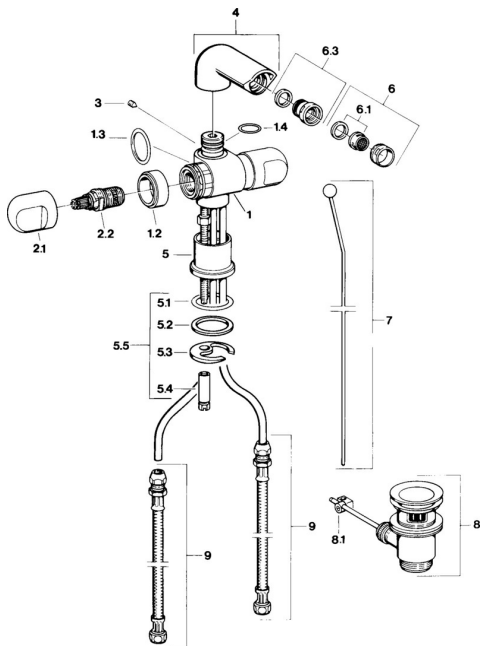

## Náhradné diely

### SP00733105

	Názov	Kód
1.2	Dekoratívne krúžok Chróm <b>Ukončené</b>	59910797
2.1	Rukoväť Chróm <b>Ukončené</b>	59910211
2.1	Rukoväť regulátora teploty Chróm <b>Ukončené</b>	59910210
2.2	Sedlo, G1/2	59905114
3	Skrutka, M5x8, SW2.5	59904755
5.1	O-krúžok, d 38x3.5	59910236
5.2	Tesnenie, 48x33.5x2	59902283
5.3		59904765
5.4	Skrutka, M8x1, SW13	59904766
5.5	Upevňovací set	59910749
6	Aerator, M24x1 STD CC A Ušľachtilá mosadz <b>Ukončené</b>	59906580
6	Aerator, M24x1 STD HC A Chróm	59902366
6	Aerator, M24x1 A Biela <b>Ukončené</b>	59905419
6.1	Aerator, M22/24 A	59902081
6.3	Ball joint for bidet faucet, M24x1	59904920
7	Knob Chróm <b>Ukončené</b>	59910230
8	Vypúšťací ventil umývadla Chróm	59904620
8	Vypúšťací ventil umývadla Ušľachtilá mosadz <b>Ukončené</b>	59906734
8.1	Spojovací diel tiahla	59904624
9	Flexibilná hadička, L=320, G3/8xG3/8 <b>Ukončené</b>	59905019