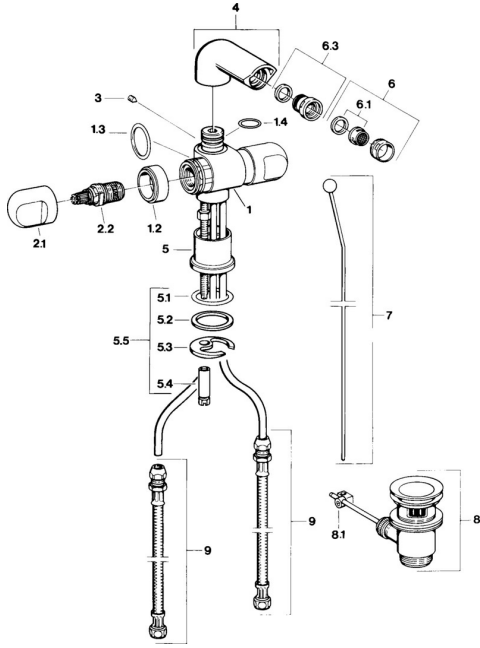

EAN: 4015474605879
static.hansa.com/0073310586

Reserveonderdelen

SP00733105

	Naam	Code
1.2	Decoratieve ring Chroom Stopgezet	59910797
2.1	Hendel Chroom Stopgezet	59910211
2.1	Temperatuur hendel Chroom Stopgezet	59910210
2.2	Binnenwerk, G1/2	59905114
3	Schroef, M5x8, SW2.5	59904755
5.1	O-ring, d 38x3.5	59910236
5.2	Dichting, 48x33.5x2	59902283
5.3	Fixing plate	59904765
5.4	Schroef, M8x1, SW13	59904766
5.5	Bevestigingsset	59910749
6	Mousseur, M24x1 STD CC A Edelmessing Stopgezet	59906580
6	Mousseur, M24x1 STD HC A Chroom	59902366
6	Mousseur, M24x1 A Wit Stopgezet	59905419
6.1	Mousseur, M22/24 A	59902081
6.3	Kogelstuk bidet, M24x1	59904920
7	Knob Chroom Stopgezet	59910230
8	Wastegarnituur Chroom	59904620
8	Wastegarnituur Edelmessing Stopgezet	59906734
8.1	Gewrichtstuk	59904624
9	Flexibele aansluitingen, L=320, G3/8xG3/8 Stopgezet	59905019