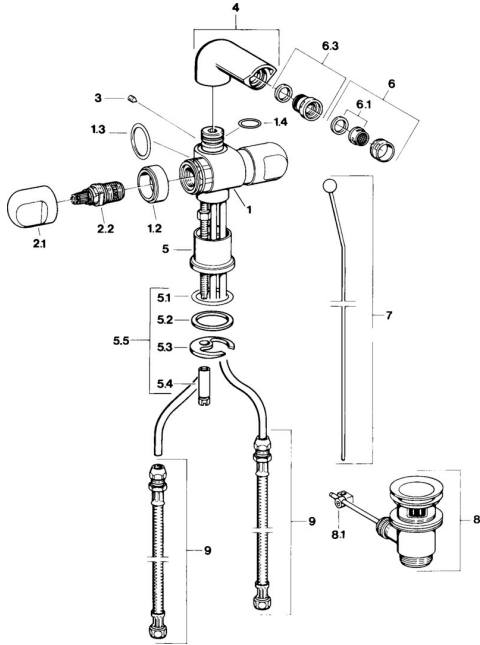

EAN: 4015474605879
static.hansa.com/0073310586

Parti di ricambio

SP00733105

	Nome	Codice
1.2	Anello decorativo Cromo Fuori produzione	59910797
2.1	Maniglia Cromo Fuori produzione	59910211
2.1	Maniglia per regolazione della temperatura Cromo Fuori produzione	59910210
2.2	Vitone, G1/2	59905114
3	Screw, M5x8, SW2.5	59904755
5.1	O-ring, d 38x3.5	59910236
5.2	Giunto, 48x33.5x2	59902283
5.3	Fixing plate	59904765
5.4	Screw, M8x1, SW13	59904766
5.5	Set di fissaggio	59910749
6	Aeratore, M24x1 STD CC A Ottone lucido Fuori produzione	59906580
6	Aeratore, M24x1 STD HC A Cromo	59902366
6	Aeratore, M24x1 A Bianco Fuori produzione	59905419
6.1	Aeratore, M22/24 A	59902081
6.3	Aeratore per miscelatore bidet, M24x1	59904920
7	Knob Cromo Fuori produzione	59910230
8	Scarico a saltarello Cromo	59904620
8	Scarico a saltarello Ottone lucido Fuori produzione	59906734
8.1	Snodo	59904624
9	Cannette flessibili, L=320, G3/8xG3/8 Fuori produzione	59905019