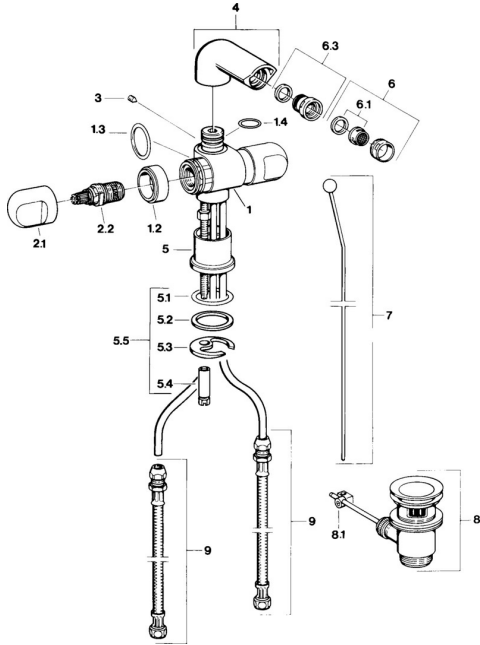

## Pièces de rechange

### SP00733105

	Nom	Code
1.2	Anneau décoratif Chrome <b>Arrêté</b>	59910797
2.1	Levier Chrome <b>Arrêté</b>	59910211
2.1	Croisillon réglage de température Chrome <b>Arrêté</b>	59910210
2.2	Tête, G1/2	59905114
3	Vis, M5x8, SW2.5	59904755
5.1	Joint, d 38x3.5	59910236
5.2	Joint, 48x33.5x2	59902283
5.3	Fixing plate	59904765
5.4	Vis, M8x1, SW13	59904766
5.5	Ensemble de fixation	59910749
6	Aérateur, M24x1 STD CC A Laiton <b>Arrêté</b>	59906580
6	Aérateur, M24x1 STD HC A Chrome	59902366
6	Aérateur, M24x1 A Blanc <b>Arrêté</b>	59905419
6.1	Aérateur, M22/24 A	59902081
6.3	Joint boule pour mitigeur bidet, M24x1	59904920
7	Knob Chrome <b>Arrêté</b>	59910230
8	Vidage Chrome	59904620
8	Vidage Laiton <b>Arrêté</b>	59906734
8.1	Joint	59904624
9	Flexible d'alimentation, L=320, G3/8xG3/8 <b>Arrêté</b>	59905019