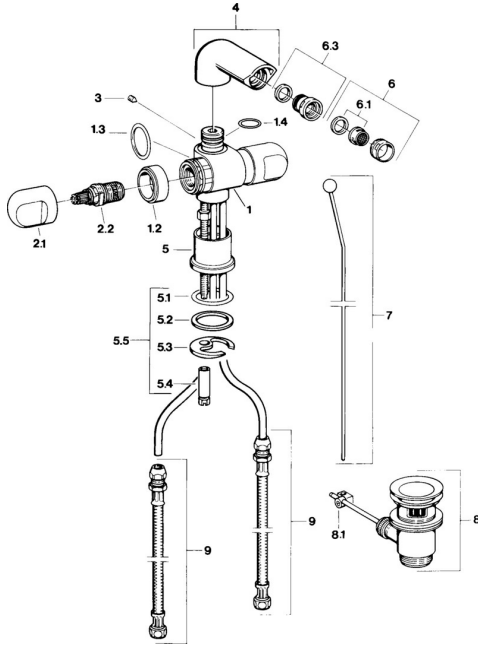

## Ersatzteile

### SP00733105

	Name	Art.-Nr.
1.2	Zierring Chrom <span style="background-color: #cccccc;">Ausgelaufen</span>	59910797
2.1	Griff Chrom <span style="background-color: #cccccc;">Ausgelaufen</span>	59910211
2.1	Temperateinstellgriff Chrom <span style="background-color: #cccccc;">Ausgelaufen</span>	59910210
2.2	Oberteil, G1/2	59905114
3	Schraube, M5x8, SW2.5	59904755
5.1	O-Ring, d 38x3.5	59910236
5.2	Dichtung, 48x33.5x2	59902283
5.3	Befestigungsplatte	59904765
5.4	Schraube, M8x1, SW13	59904766
5.5	Befestigungssatz	59910749
6	Luftsprudler, M24x1 STD CC A Edelmessing <span style="background-color: #cccccc;">Ausgelaufen</span>	59906580
6	Luftsprudler, M24x1 STD HC A Chrom	59902366
6	Luftsprudler, M24x1 A Weiss <span style="background-color: #cccccc;">Ausgelaufen</span>	59905419
6.1	Luftsprudler, M22/24 A	59902081
6.3	Strahlregler mit Kugelgelenk für Bidetarmatur, M24x1	59904920
7	Knopf Chrom <span style="background-color: #cccccc;">Ausgelaufen</span>	59910230
8	Ablaufgarnitur Chrom	59904620
8	Ablaufgarnitur Edelmessing <span style="background-color: #cccccc;">Ausgelaufen</span>	59906734
8.1	Gelenkstück	59904624
9	Anschlußschlauch, L=320, G3/8xG3/8 <span style="background-color: #cccccc;">Ausgelaufen</span>	59905019