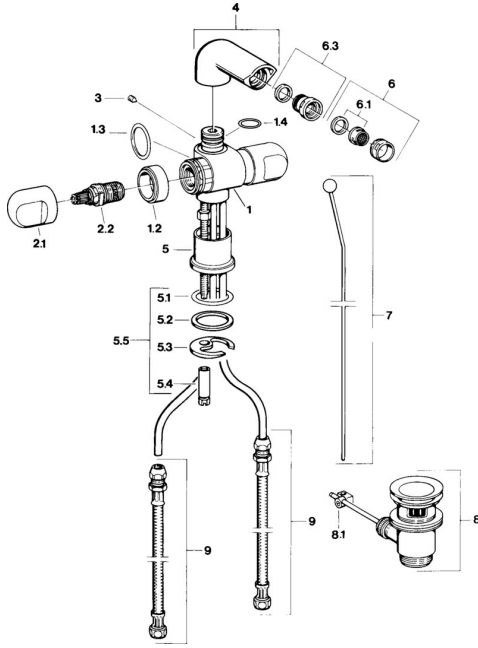

## Reserveonderdelen

### SP00733105

	Naam	Code
1.2	Decoratieve ring Chroom <b>Stopgezet</b>	59910797
2.1	Hendel Chroom <b>Stopgezet</b>	59910211
2.1	Temperatuur hendel Chroom <b>Stopgezet</b>	59910210
2.2	Binnenwerk, G1/2	59905114
3	Schroef, M5x8, SW2.5	59904755
5.1	O-ring, d 38x3.5	59910236
5.2	Dichting, 48x33.5x2	59902283
5.3	Fixing plate	59904765
5.4	Schroef, M8x1, SW13	59904766
5.5	Bevestigingsset	59910749
6	Mousseur, M24x1 STD CC A Edelmessing <b>Stopgezet</b>	59906580
6	Mousseur, M24x1 STD HC A Chroom	59902366
6	Mousseur, M24x1 A Wit <b>Stopgezet</b>	59905419
6.1	Mousseur, M22/24 A	59902081
6.3	Kogelstuk bidet, M24x1	59904920
7	Knob Chroom <b>Stopgezet</b>	59910230
8	Wastegarnituur Chroom	59904620
8	Wastegarnituur Edelmessing <b>Stopgezet</b>	59906734
8.1	Gewrichtstuk	59904624
9	Flexibele aansluitingen, L=320, G3/8xG3/8 <b>Stopgezet</b>	59905019