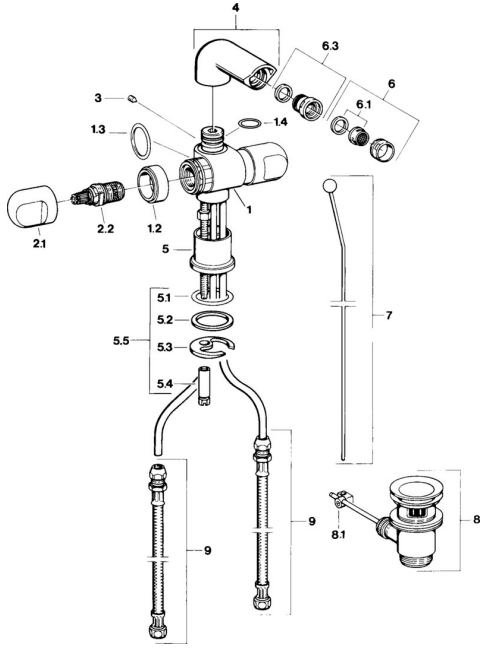

## Parti di ricambio

### SP00733105

	Nome	Codice
1.2	Anello decorativo Cromo <b>Fuori produzione</b>	59910797
2.1	Maniglia Cromo <b>Fuori produzione</b>	59910211
2.1	Maniglia per regolazione della temperatura Cromo <b>Fuori produzione</b>	59910210
2.2	Vitone, G1/2	59905114
3	Screw, M5x8, SW2.5	59904755
5.1	O-ring, d 38x3.5	59910236
5.2	Giunto, 48x33.5x2	59902283
5.3	Fixing plate	59904765
5.4	Screw, M8x1, SW13	59904766
5.5	Set di fissaggio	59910749
6	Aeratore, M24x1 STD CC A Ottone lucido <b>Fuori produzione</b>	59906580
6	Aeratore, M24x1 STD HC A Cromo	59902366
6	Aeratore, M24x1 A Bianco <b>Fuori produzione</b>	59905419
6.1	Aeratore, M22/24 A	59902081
6.3	Aeratore per miscelatore bidet, M24x1	59904920
7	Knob Cromo <b>Fuori produzione</b>	59910230
8	Scarico a saltarello Cromo	59904620
8	Scarico a saltarello Ottone lucido <b>Fuori produzione</b>	59906734
8.1	Snodo	59904624
9	Cannette flessibili, L=320, G3/8xG3/8 <b>Fuori produzione</b>	59905019