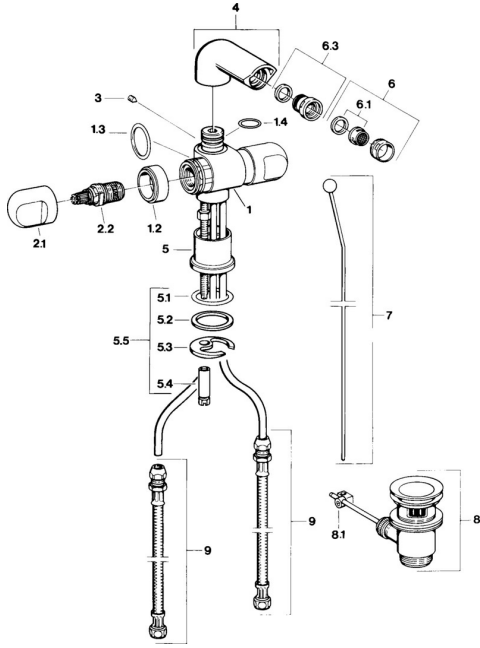

## Pièces de rechange

### SP00733105

	Nom	Code
1.2	Anneau décoratif Chrome <b>Arrêté</b>	59910797
2.1	Levier Chrome <b>Arrêté</b>	59910211
2.1	Croisillon réglage de température Chrome <b>Arrêté</b>	59910210
2.2	Tête, G1/2	59905114
3	Vis, M5x8, SW2.5	59904755
5.1	Joint, d 38x3.5	59910236
5.2	Joint, 48x33.5x2	59902283
5.3	Fixing plate	59904765
5.4	Vis, M8x1, SW13	59904766
5.5	Ensemble de fixation	59910749
6	Aérateur, M24x1 STD CC A Laiton <b>Arrêté</b>	59906580
6	Aérateur, M24x1 STD HC A Chrome	59902366
6	Aérateur, M24x1 A Blanc <b>Arrêté</b>	59905419
6.1	Aérateur, M22/24 A	59902081
6.3	Joint boule pour mitigeur bidet, M24x1	59904920
7	Knob Chrome <b>Arrêté</b>	59910230
8	Vidage Chrome	59904620
8	Vidage Laiton <b>Arrêté</b>	59906734
8.1	Joint	59904624
9	Flexible d'alimentation, L=320, G3/8xG3/8 <b>Arrêté</b>	59905019