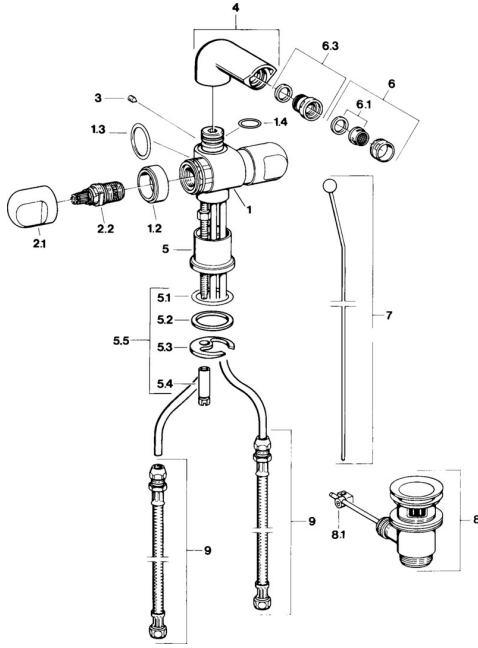

EAN: 4015474643147
static.hansa.com/0073310582

Ersatzteile

SP00733105

	Name	Art.-Nr.
1.2	Zierring Chrom Ausgelaufen	59910797
2.1	Griff Chrom Ausgelaufen	59910211
2.1	Temperateinstellgriff Chrom Ausgelaufen	59910210
2.2	Oberteil, G1/2	59905114
3	Schraube, M5x8, SW2.5	59904755
5.1	O-Ring, d 38x3.5	59910236
5.2	Dichtung, 48x33.5x2	59902283
5.3	Befestigungsplatte	59904765
5.4	Schraube, M8x1, SW13	59904766
5.5	Befestigungssatz	59910749
6	Luftsprudler, M24x1 STD CC A Edelmessing Ausgelaufen	59906580
6	Luftsprudler, M24x1 STD HC A Chrom	59902366
6	Luftsprudler, M24x1 A Weiss Ausgelaufen	59905419
6.1	Luftsprudler, M22/24 A	59902081
6.3	Strahlregler mit Kugelgelenk für Bidetarmatur, M24x1	59904920
7	Knopf Chrom Ausgelaufen	59910230
8	Ablaufgarnitur Chrom	59904620
8	Ablaufgarnitur Edelmessing Ausgelaufen	59906734
8.1	Gelenkstück	59904624
9	Anschlußschlauch, L=320, G3/8xG3/8 Ausgelaufen	59905019