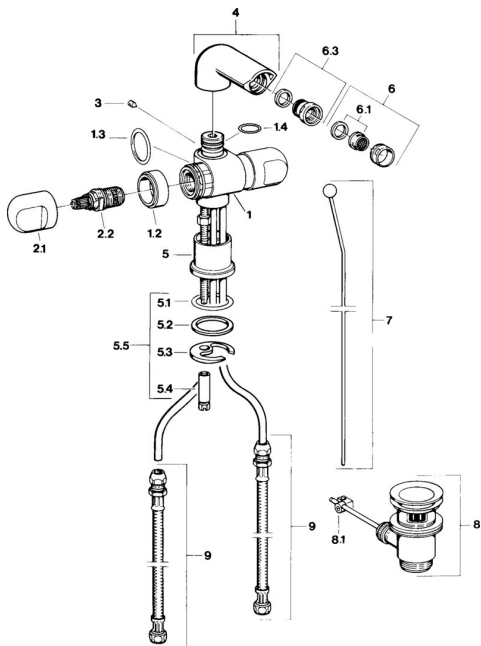

EAN: 4015474605862
static.hansa.com/0073310581

Náhradné diely

SP00733105

	Názov	Kód
1.2	Dekoratívne krúžok Chróm Ukončené	59910797
2.1	Rukoväť Chróm Ukončené	59910211
2.1	Rukoväť regulátora teploty Chróm Ukončené	59910210
2.2	Sedlo, G1/2	59905114
3	Skrutka, M5x8, SW2.5	59904755
5.1	O-krúžok, d 38x3.5	59910236
5.2	Tesnenie, 48x33.5x2	59902283
5.3		59904765
5.4	Skrutka, M8x1, SW13	59904766
5.5	Upevňovací set	59910749
6	Aerator, M24x1 STD CC A Ušľachtilá mosadz Ukončené	59906580
6	Aerator, M24x1 STD HC A Chróm	59902366
6	Aerator, M24x1 A Biela Ukončené	59905419
6.1	Aerator, M22/24 A	59902081
6.3	Ball joint for bidet faucet, M24x1	59904920
7	Knob Chróm Ukončené	59910230
8	Vypúšťací ventil umývadla Chróm	59904620
8	Vypúšťací ventil umývadla Ušľachtilá mosadz Ukončené	59906734
8.1	Spojovací diel tiahla	59904624
9	Flexibilná hadička, L=320, G3/8xG3/8 Ukončené	59905019