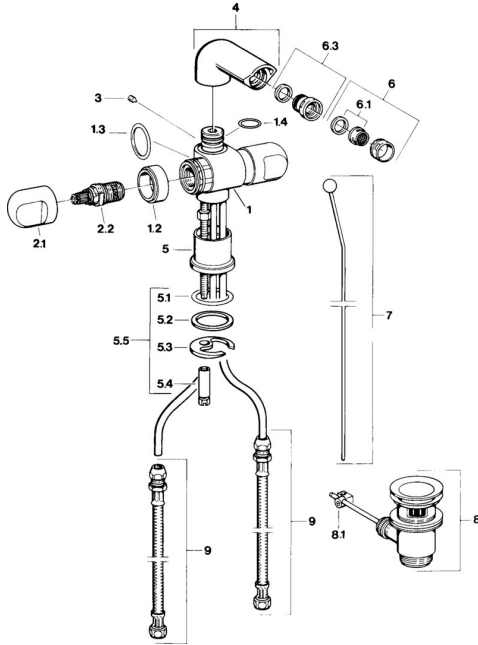

EAN: 4015474605862
static.hansa.com/0073310581

Reserveonderdelen

SP00733105

	Naam	Code
1.2	Decoratieve ring Chroom Stopgezet	59910797
2.1	Hendel Chroom Stopgezet	59910211
2.1	Temperatuur hendel Chroom Stopgezet	59910210
2.2	Binnenwerk, G1/2	59905114
3	Schroef, M5x8, SW2.5	59904755
5.1	O-ring, d 38x3.5	59910236
5.2	Dichting, 48x33.5x2	59902283
5.3	Fixing plate	59904765
5.4	Schroef, M8x1, SW13	59904766
5.5	Bevestigingsset	59910749
6	Mousseur, M24x1 STD CC A Edelmessing Stopgezet	59906580
6	Mousseur, M24x1 STD HC A Chroom	59902366
6	Mousseur, M24x1 A Wit Stopgezet	59905419
6.1	Mousseur, M22/24 A	59902081
6.3	Kogelstuk bidet, M24x1	59904920
7	Knob Chroom Stopgezet	59910230
8	Wastegarnituur Chroom	59904620
8	Wastegarnituur Edelmessing Stopgezet	59906734
8.1	Gewrichtstuk	59904624
9	Flexibele aansluitingen, L=320, G3/8xG3/8 Stopgezet	59905019