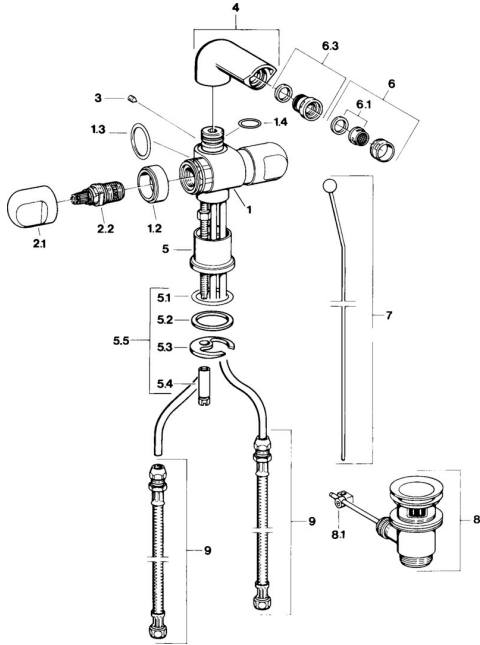

## Parti di ricambio

### SP00733105

|     | Nome   | Codice   |
|-----|--|----------|
| 1.2 | Anello decorativo Cromo <b>Fuori produzione</b>                          | 59910797 |
| 2.1 | Maniglia Cromo <b>Fuori produzione</b>                                   | 59910211 |
| 2.1 | Maniglia per regolazione della temperatura Cromo <b>Fuori produzione</b> | 59910210 |
| 2.2 | Vitone, G1/2   | 59905114 |
| 3   | Screw, M5x8, SW2.5   | 59904755 |
| 5.1 | O-ring, d 38x3.5   | 59910236 |
| 5.2 | Giunto, 48x33.5x2  | 59902283 |
| 5.3 | Fixing plate   | 59904765 |
| 5.4 | Screw, M8x1, SW13  | 59904766 |
| 5.5 | Set di fissaggio   | 59910749 |
| 6   | Aeratore, M24x1 STD CC A Ottone lucido <b>Fuori produzione</b>           | 59906580 |
| 6   | Aeratore, M24x1 STD HC A Cromo   | 59902366 |
| 6   | Aeratore, M24x1 A Bianco <b>Fuori produzione</b>                         | 59905419 |
| 6.1 | Aeratore, M22/24 A   | 59902081 |
| 6.3 | Aeratore per miscelatore bidet, M24x1                                    | 59904920 |
| 7   | Knob Cromo <b>Fuori produzione</b>                                       | 59910230 |
| 8   | Scarico a saltarello Cromo   | 59904620 |
| 8   | Scarico a saltarello Ottone lucido <b>Fuori produzione</b>               | 59906734 |
| 8.1 | Snodo  | 59904624 |
| 9   | Cannette flessibili, L=320, G3/8xG3/8 <b>Fuori produzione</b>            | 59905019 |