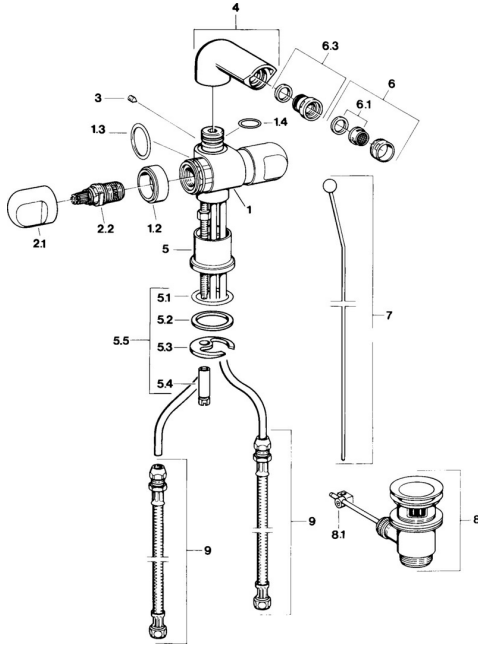

EAN: 4015474605862
static.hansa.com/0073310581

Pièces de rechange

SP00733105

	Nom	Code
1.2	Anneau décoratif Chrome Arrêté	59910797
2.1	Levier Chrome Arrêté	59910211
2.1	Croisillon réglage de température Chrome Arrêté	59910210
2.2	Tête, G1/2	59905114
3	Vis, M5x8, SW2.5	59904755
5.1	Joint, d 38x3.5	59910236
5.2	Joint, 48x33.5x2	59902283
5.3	Fixing plate	59904765
5.4	Vis, M8x1, SW13	59904766
5.5	Ensemble de fixation	59910749
6	Aérateur, M24x1 STD CC A Laiton Arrêté	59906580
6	Aérateur, M24x1 STD HC A Chrome	59902366
6	Aérateur, M24x1 A Blanc Arrêté	59905419
6.1	Aérateur, M22/24 A	59902081
6.3	Joint boule pour mitigeur bidet, M24x1	59904920
7	Knob Chrome Arrêté	59910230
8	Vidage Chrome	59904620
8	Vidage Laiton Arrêté	59906734
8.1	Joint	59904624
9	Flexible d'alimentation, L=320, G3/8xG3/8 Arrêté	59905019