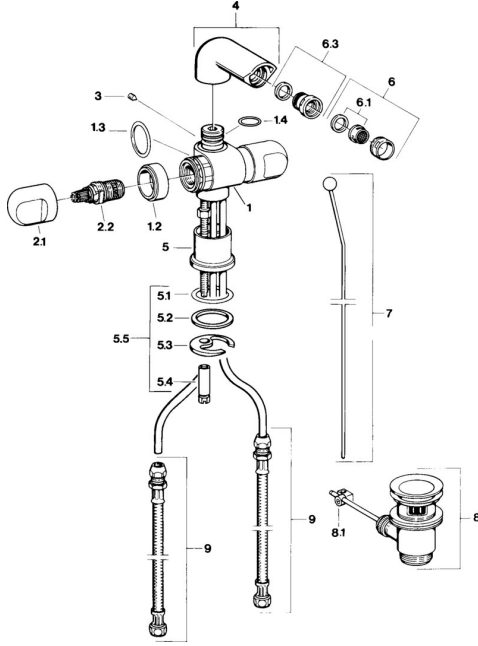

EAN: 4015474605862
static.hansa.com/0073310581

Ersatzteile

SP00733105

	Name	Art.-Nr.
1.2	Zierring Chrom Ausgelaufen	59910797
2.1	Griff Chrom Ausgelaufen	59910211
2.1	Temperateinstellgriff Chrom Ausgelaufen	59910210
2.2	Oberteil, G1/2	59905114
3	Schraube, M5x8, SW2.5	59904755
5.1	O-Ring, d 38x3.5	59910236
5.2	Dichtung, 48x33.5x2	59902283
5.3	Befestigungsplatte	59904765
5.4	Schraube, M8x1, SW13	59904766
5.5	Befestigungssatz	59910749
6	Luftsprudler, M24x1 STD CC A Edelmessing Ausgelaufen	59906580
6	Luftsprudler, M24x1 STD HC A Chrom	59902366
6	Luftsprudler, M24x1 A Weiss Ausgelaufen	59905419
6.1	Luftsprudler, M22/24 A	59902081
6.3	Strahlregler mit Kugelgelenk für Bidetarmatur, M24x1	59904920
7	Knopf Chrom Ausgelaufen	59910230
8	Ablaufgarnitur Chrom	59904620
8	Ablaufgarnitur Edelmessing Ausgelaufen	59906734
8.1	Gelenkstück	59904624
9	Anschlußschlauch, L=320, G3/8xG3/8 Ausgelaufen	59905019