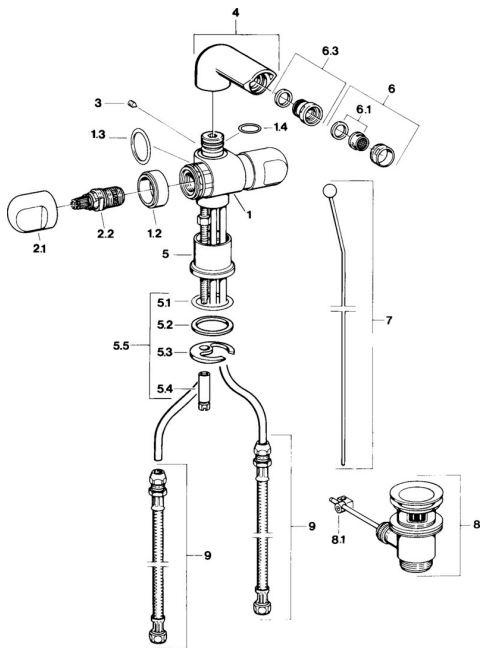

EAN: 4015474605862
static.hansa.com/0073310581

Náhradní díly

SP00733105

	Název	Kód
1.2	Dekoratívni kroužek Chrom Ukončeno	59910797
2.1	Ovládací páka Chrom Ukončeno	59910211
2.1	Ovladač regulátoru teploty Chrom Ukončeno	59910210
2.2	Vršek, G1/2	59905114
3	Šroub, M5x8, SW2.5	59904755
5.1	O-kroužek, d 38x3.5	59910236
5.2	Těsnění, 48x33.5x2	59902283
5.3	Upevňovací deska	59904765
5.4	Šroub, M8x1, SW13	59904766
5.5	Upevňovací set	59910749
6	Aerator, M24x1 STD CC A Ušlechtilá mosaz Ukončeno	59906580
6	Aerator, M24x1 STD HC A Chrom	59902366
6	Aerator, M24x1 A Bílá Ukončeno	59905419
6.1	Aerator, M22/24 A	59902081
6.3	Kulový kloub, M24x1	59904920
7	Knob Chrom Ukončeno	59910230
8	Vypouštěcí ventil Chrom	59904620
8	Vypouštěcí ventil Ušlechtilá mosaz Ukončeno	59906734
8.1	Spojovací díl táhel	59904624
9	Flexibilní hadička, L=320, G3/8xG3/8 Ukončeno	59905019