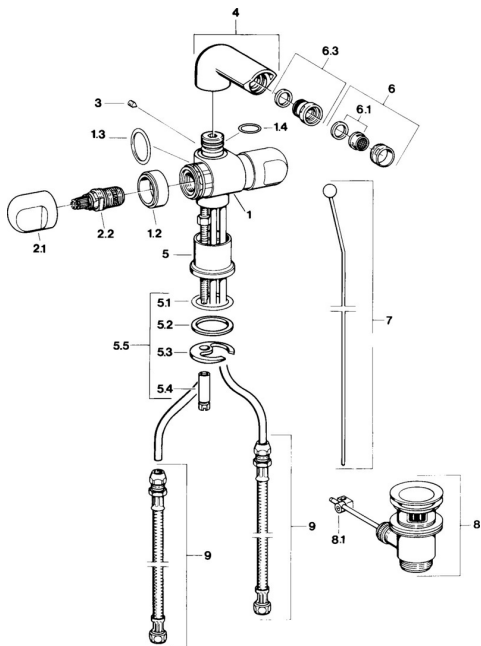

EAN: 4015474605831
static.hansa.com/0073310542

Náhradné diely

SP00733105

	Názov	Kód
1.2	Dekoratívne krúžok Chróm Ukončené	59910797
2.1	Rukoväť Chróm Ukončené	59910211
2.1	Rukoväť regulátora teploty Chróm Ukončené	59910210
2.2	Sedlo, G1/2	59905114
3	Skrutka, M5x8, SW2.5	59904755
5.1	O-krúžok, d 38x3.5	59910236
5.2	Tesnenie, 48x33.5x2	59902283
5.3		59904765
5.4	Skrutka, M8x1, SW13	59904766
5.5	Upevňovací set	59910749
6	Aerator, M24x1 STD CC A Ušľachtilá mosadz Ukončené	59906580
6	Aerator, M24x1 STD HC A Chróm	59902366
6	Aerator, M24x1 A Biela Ukončené	59905419
6.1	Aerator, M22/24 A	59902081
6.3	Ball joint for bidet faucet, M24x1	59904920
7	Knob Chróm Ukončené	59910230
8	Vypúšťací ventil umývadla Chróm	59904620
8	Vypúšťací ventil umývadla Ušľachtilá mosadz Ukončené	59906734
8.1	Spojovací diel tiahla	59904624
9	Flexibilná hadička, L=320, G3/8xG3/8 Ukončené	59905019