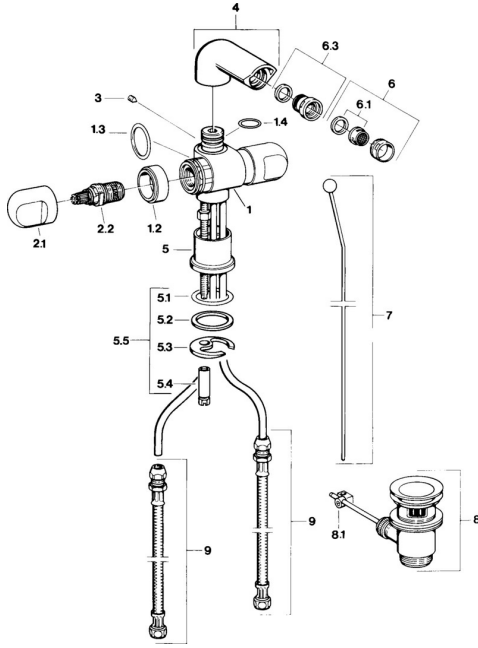

## Reserveonderdelen

### SP00733105

	Naam	Code
1.2	Decoratieve ring Chroom <span>Stopgezet</span>	59910797
2.1	Hendel Chroom <span>Stopgezet</span>	59910211
2.1	Temperatuur hendel Chroom <span>Stopgezet</span>	59910210
2.2	Binnenwerk, G1/2	59905114
3	Schroef, M5x8, SW2.5	59904755
5.1	O-ring, d 38x3.5	59910236
5.2	Dichting, 48x33.5x2	59902283
5.3	Fixing plate	59904765
5.4	Schroef, M8x1, SW13	59904766
5.5	Bevestigingsset	59910749
6	Mousseur, M24x1 STD CC A Edelmessing <span>Stopgezet</span>	59906580
6	Mousseur, M24x1 STD HC A Chroom	59902366
6	Mousseur, M24x1 A Wit <span>Stopgezet</span>	59905419
6.1	Mousseur, M22/24 A	59902081
6.3	Kogelstuk bidet, M24x1	59904920
7	Knob Chroom <span>Stopgezet</span>	59910230
8	Wastegarnituur Chroom	59904620
8	Wastegarnituur Edelmessing <span>Stopgezet</span>	59906734
8.1	Gewrichtstuk	59904624
9	Flexibele aansluitingen, L=320, G3/8xG3/8 <span>Stopgezet</span>	59905019