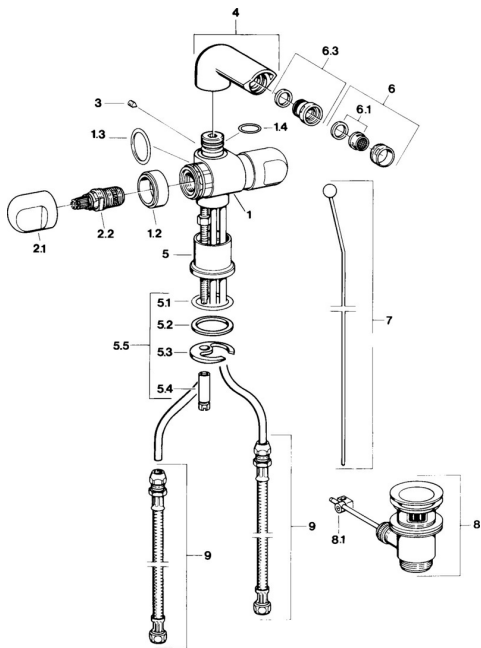

EAN: 4015474605831
static.hansa.com/0073310542

Náhradní díly

SP00733105

	Název	Kód
1.2	Dekoratívni kroužek Chrom Ukončeno	59910797
2.1	Ovládací páka Chrom Ukončeno	59910211
2.1	Ovladač regulátoru teploty Chrom Ukončeno	59910210
2.2	Vršek, G1/2	59905114
3	Šroub, M5x8, SW2.5	59904755
5.1	O-kroužek, d 38x3.5	59910236
5.2	Těsnění, 48x33.5x2	59902283
5.3	Upevňovací deska	59904765
5.4	Šroub, M8x1, SW13	59904766
5.5	Upevňovací set	59910749
6	Aerator, M24x1 STD CC A Ušlechtilá mosaz Ukončeno	59906580
6	Aerator, M24x1 STD HC A Chrom	59902366
6	Aerator, M24x1 A Bílá Ukončeno	59905419
6.1	Aerator, M22/24 A	59902081
6.3	Kulový kloub, M24x1	59904920
7	Knob Chrom Ukončeno	59910230
8	Vypouštěcí ventil Chrom	59904620
8	Vypouštěcí ventil Ušlechtilá mosaz Ukončeno	59906734
8.1	Spojovací díl táhel	59904624
9	Flexibilní hadička, L=320, G3/8xG3/8 Ukončeno	59905019