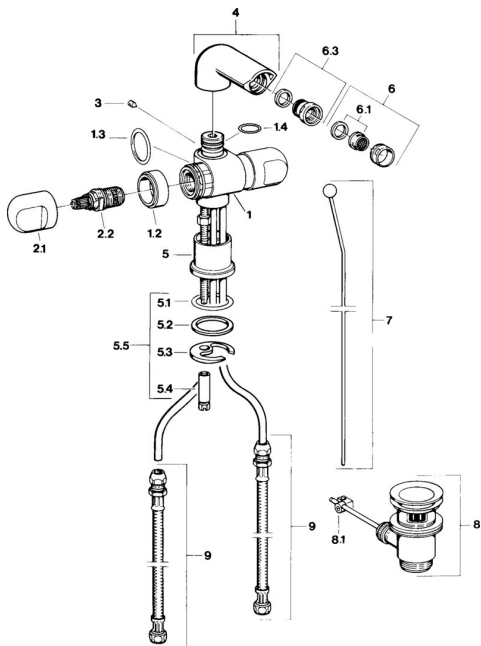

EAN: 4015474605824
static.hansa.com/00733105

Náhradné diely

SP00733105

	Názov	Kód
1.2	Dekoratívne krúžok Chróm Ukončené	59910797
2.1	Rukoväť Chróm Ukončené	59910211
2.1	Rukoväť regulátora teploty Chróm Ukončené	59910210
2.2	Sedlo, G1/2	59905114
3	Skrutka, M5x8, SW2.5	59904755
5.1	O-krúžok, d 38x3.5	59910236
5.2	Tesnenie, 48x33.5x2	59902283
5.3		59904765
5.4	Skrutka, M8x1, SW13	59904766
5.5	Upevňovací set	59910749
6	Aerator, M24x1 STD CC A Ušľachtilá mosadz Ukončené	59906580
6	Aerator, M24x1 STD HC A Chróm	59902366
6	Aerator, M24x1 A Biela Ukončené	59905419
6.1	Aerator, M22/24 A	59902081
6.3	Ball joint for bidet faucet, M24x1	59904920
7	Knob Chróm Ukončené	59910230
8	Vypúšťací ventil umývadla Chróm	59904620
8	Vypúšťací ventil umývadla Ušľachtilá mosadz Ukončené	59906734
8.1	Spojovací diel tiahla	59904624
9	Flexibilná hadička, L=320, G3/8xG3/8 Ukončené	59905019