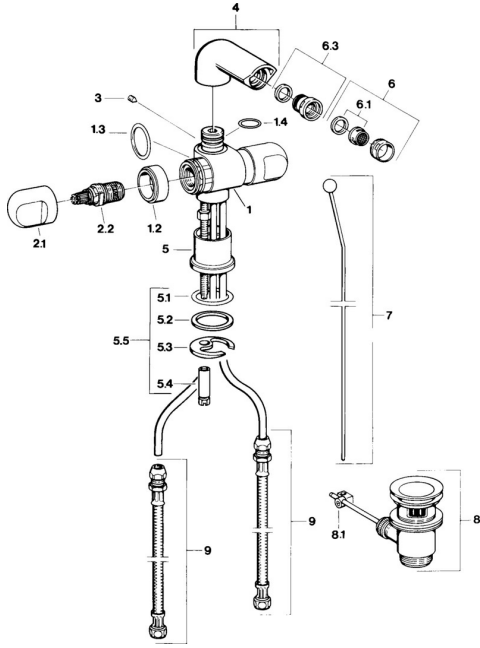

EAN: 4015474605824
static.hansa.com/00733105

Reserveonderdelen

SP00733105

	Naam	Code
1.2	Decoratieve ring Chroom Stopgezet	59910797
2.1	Hendel Chroom Stopgezet	59910211
2.1	Temperatuur hendel Chroom Stopgezet	59910210
2.2	Binnenwerk, G1/2	59905114
3	Schroef, M5x8, SW2.5	59904755
5.1	O-ring, d 38x3.5	59910236
5.2	Dichting, 48x33.5x2	59902283
5.3	Fixing plate	59904765
5.4	Schroef, M8x1, SW13	59904766
5.5	Bevestigingsset	59910749
6	Mousseur, M24x1 STD CC A Edelmessing Stopgezet	59906580
6	Mousseur, M24x1 STD HC A Chroom	59902366
6	Mousseur, M24x1 A Wit Stopgezet	59905419
6.1	Mousseur, M22/24 A	59902081
6.3	Kogelstuk bidet, M24x1	59904920
7	Knob Chroom Stopgezet	59910230
8	Wastegarnituur Chroom	59904620
8	Wastegarnituur Edelmessing Stopgezet	59906734
8.1	Gewrichtstuk	59904624
9	Flexibele aansluitingen, L=320, G3/8xG3/8 Stopgezet	59905019