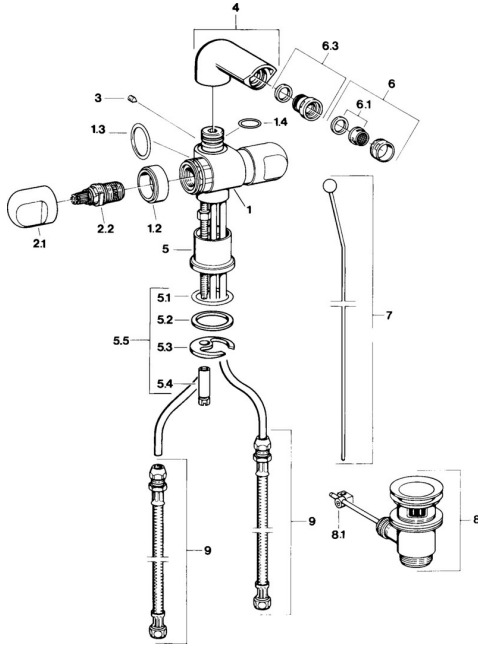

EAN: 4015474605824
static.hansa.com/00733105

Parti di ricambio

SP00733105

	Nome	Codice
1.2	Anello decorativo Cromo Fuori produzione	59910797
2.1	Maniglia Cromo Fuori produzione	59910211
2.1	Maniglia per regolazione della temperatura Cromo Fuori produzione	59910210
2.2	Vitone, G1/2	59905114
3	Screw, M5x8, SW2.5	59904755
5.1	O-ring, d 38x3.5	59910236
5.2	Giunto, 48x33.5x2	59902283
5.3	Fixing plate	59904765
5.4	Screw, M8x1, SW13	59904766
5.5	Set di fissaggio	59910749
6	Aeratore, M24x1 STD CC A Ottone lucido Fuori produzione	59906580
6	Aeratore, M24x1 STD HC A Cromo	59902366
6	Aeratore, M24x1 A Bianco Fuori produzione	59905419
6.1	Aeratore, M22/24 A	59902081
6.3	Aeratore per miscelatore bidet, M24x1	59904920
7	Knob Cromo Fuori produzione	59910230
8	Scarico a saltarello Cromo	59904620
8	Scarico a saltarello Ottone lucido Fuori produzione	59906734
8.1	Snodo	59904624
9	Cannette flessibili, L=320, G3/8xG3/8 Fuori produzione	59905019