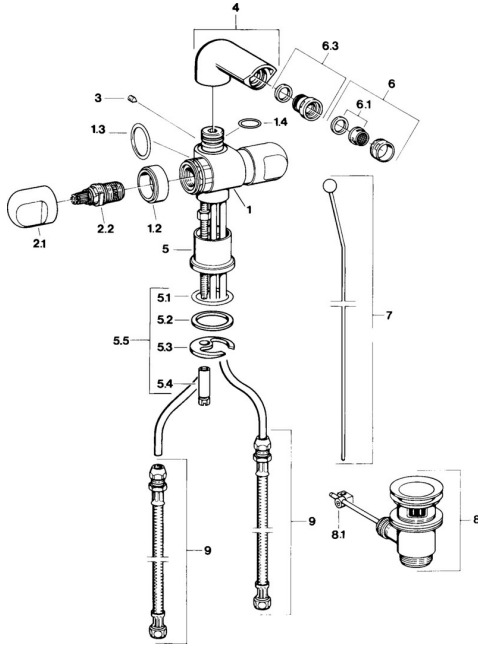

## Ersatzteile

### SP00733105

	Name	Art.-Nr.
1.2	Zierring Chrom <b>Ausgelaufen</b>	59910797
2.1	Griff Chrom <b>Ausgelaufen</b>	59910211
2.1	Temperateinstellgriff Chrom <b>Ausgelaufen</b>	59910210
2.2	Oberteil, G1/2	59905114
3	Schraube, M5x8, SW2.5	59904755
5.1	O-Ring, d 38x3.5	59910236
5.2	Dichtung, 48x33.5x2	59902283
5.3	Befestigungsplatte	59904765
5.4	Schraube, M8x1, SW13	59904766
5.5	Befestigungssatz	59910749
6	Luftsprudler, M24x1 STD CC A Edelmessing <b>Ausgelaufen</b>	59906580
6	Luftsprudler, M24x1 STD HC A Chrom	59902366
6	Luftsprudler, M24x1 A Weiss <b>Ausgelaufen</b>	59905419
6.1	Luftsprudler, M22/24 A	59902081
6.3	Strahlregler mit Kugelgelenk für Bidetarmatur, M24x1	59904920
7	Knopf Chrom <b>Ausgelaufen</b>	59910230
8	Ablaufgarnitur Chrom	59904620
8	Ablaufgarnitur Edelmessing <b>Ausgelaufen</b>	59906734
8.1	Gelenkstück	59904624
9	Anschlußschlauch, L=320, G3/8xG3/8 <b>Ausgelaufen</b>	59905019