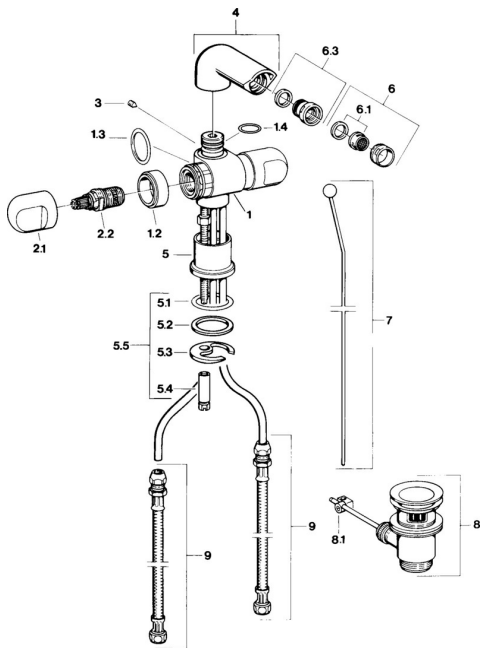

EAN: 4015474605824
static.hansa.com/00733105

Náhradní díly

SP00733105

	Název	Kód
1.2	Dekoratívní kroužek Chrom Ukončeno	59910797
2.1	Ovládací páka Chrom Ukončeno	59910211
2.1	Ovladač regulátoru teploty Chrom Ukončeno	59910210
2.2	Vršek, G1/2	59905114
3	Šroub, M5x8, SW2.5	59904755
5.1	O-kroužek, d 38x3.5	59910236
5.2	Těsnění, 48x33.5x2	59902283
5.3	Upevňovací deska	59904765
5.4	Šroub, M8x1, SW13	59904766
5.5	Upevňovací set	59910749
6	Aerator, M24x1 STD CC A Ušlechtilá mosaz Ukončeno	59906580
6	Aerator, M24x1 STD HC A Chrom	59902366
6	Aerator, M24x1 A Bílá Ukončeno	59905419
6.1	Aerator, M22/24 A	59902081
6.3	Kulový kloub, M24x1	59904920
7	Knob Chrom Ukončeno	59910230
8	Vypouštěcí ventil Chrom	59904620
8	Vypouštěcí ventil Ušlechtilá mosaz Ukončeno	59906734
8.1	Spojovací díl táhel	59904624
9	Flexibilní hadička, L=320, G3/8xG3/8 Ukončeno	59905019