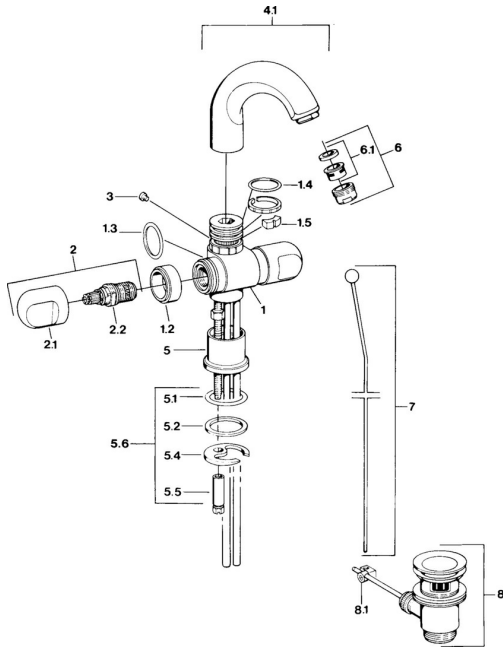

## Ersatzteile

### SP00712105

	Name	Art.-Nr.
1.2	Zierring Chrom <span style="background-color: #cccccc;">Ausgelaufen</span>	59910797
1.4	O-Ring, 32x2.5 <span style="background-color: #cccccc;">Ausgelaufen</span>	59910233
1.5	Begrenzer <span style="background-color: #cccccc;">Ausgelaufen</span>	59910534
2.1	Griff Chrom <span style="background-color: #cccccc;">Ausgelaufen</span>	59910211
2.1	Temperatureinstellgriff Chrom <span style="background-color: #cccccc;">Ausgelaufen</span>	59910210
2.2	Oberteil, G1/2	59905114
3	Befestigungsbolzen, M4 <span style="background-color: #cccccc;">Ausgelaufen</span>	59910234
4.1	Auslauf Chrom <span style="background-color: #cccccc;">Ausgelaufen</span>	59911031
5.1	O-Ring, d 38x3.5	59910236
5.2	Dichtung, 48x33.5x2	59902283
5.4	Befestigungsplatte	59904765
5.5	Schraube, M8x1, SW13	59904766
5.6	Befestigungssatz	59910749
6	Luftsprudler, M24x1 A Weiss <span style="background-color: #cccccc;">Ausgelaufen</span>	59905419
6	Luftsprudler, M24x1 STD CC A Edelmessing <span style="background-color: #cccccc;">Ausgelaufen</span>	59906580
6	Luftsprudler, M24x1 STD HC A Chrom	59902366
6.1	Luftsprudler, M22/24 A	59902081
7	Knopf Chrom <span style="background-color: #cccccc;">Ausgelaufen</span>	59910230
8	Ablaufgarnitur Edelmessing <span style="background-color: #cccccc;">Ausgelaufen</span>	59906734
8	Ablaufgarnitur Chrom	59904620
8.1	Gelenkstück	59904624