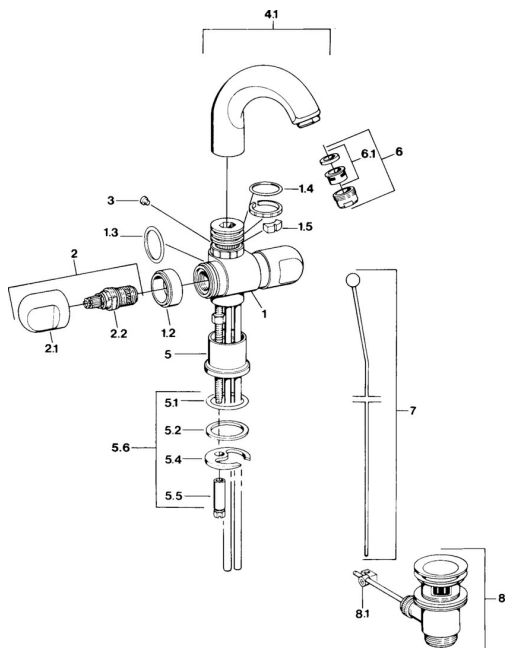

EAN: 4015474606401
static.hansa.com/0071210593

Náhradné diely

SP00712105

	Názov	Kód
1.2	Dekoratívne krúžok Chróm Ukončené	59910797
1.4	O-krúžok, 32x2.5 Ukončené	59910233
1.5	Obmedzovač Ukončené	59910534
2.1	Rukoväť Chróm Ukončené	59910211
2.1	Rukoväť regulátora teploty Chróm Ukončené	59910210
2.2	Sedlo, G1/2	59905114
3	Upevňovacia skrutka, M4 Ukončené	59910234
4.1	Výtokové rameno Chróm Ukončené	59911031
5.1	O-krúžok, d 38x3.5	59910236
5.2	Tesnenie, 48x33.5x2	59902283
5.4		59904765
5.5	Skrutka, M8x1, SW13	59904766
5.6	Upevňovací set	59910749
6	Aerator, M24x1 A Biela Ukončené	59905419
6	Aerator, M24x1 STD CC A Ušľachtilá mosadz Ukončené	59906580
6	Aerator, M24x1 STD HC A Chróm	59902366
6.1	Aerator, M22/24 A	59902081
7	Knob Chróm Ukončené	59910230
8	Vypúšťací ventil umývadla Ušľachtilá mosadz Ukončené	59906734
8	Vypúšťací ventil umývadla Chróm	59904620
8.1	Spojovací diel tiahla	59904624