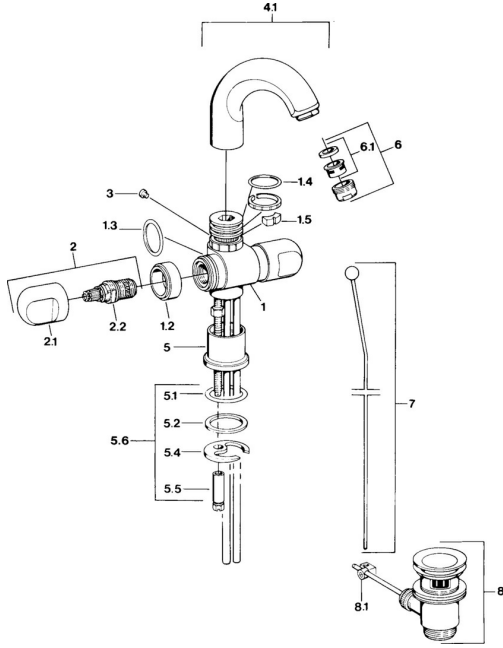

EAN: 4015474606401
static.hansa.com/0071210593

Reserveonderdelen

SP00712105

	Naam	Code
1.2	Decoratieve ring Chroom Stopgezet	59910797
1.4	O-ring, 32x2.5 Stopgezet	59910233
1.5	Temperatuurbegrenzer Stopgezet	59910534
2.1	Hendel Chroom Stopgezet	59910211
2.1	Temperatuur hendel Chroom Stopgezet	59910210
2.2	Binnenwerk, G1/2	59905114
3	Bevestigingsbout, M4 Stopgezet	59910234
4.1	Uitloop Chroom Stopgezet	59911031
5.1	O-ring, d 38x3.5	59910236
5.2	Dichting, 48x33.5x2	59902283
5.4	Fixing plate	59904765
5.5	Schroef, M8x1, SW13	59904766
5.6	Bevestigingsset	59910749
6	Mousseur, M24x1 A Wit Stopgezet	59905419
6	Mousseur, M24x1 STD CC A Edelmessing Stopgezet	59906580
6	Mousseur, M24x1 STD HC A Chroom	59902366
6.1	Mousseur, M22/24 A	59902081
7	Knob Chroom Stopgezet	59910230
8	Wastegarnituur Edelmessing Stopgezet	59906734
8	Wastegarnituur Chroom	59904620
8.1	Gewrichtstuk	59904624