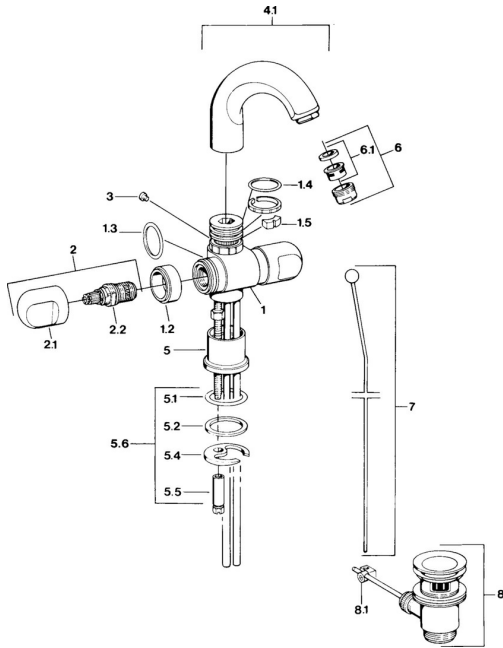

## Parti di ricambio

### SP00712105

	Nome	Codice
1.2	Anello decorativo Cromo <b>Fuori produzione</b>	59910797
1.4	O-ring, 32x2.5 <b>Fuori produzione</b>	59910233
1.5	Pezzi di bloccaggio <b>Fuori produzione</b>	59910534
2.1	Maniglia Cromo <b>Fuori produzione</b>	59910211
2.1	Maniglia per regolazione della temperatura Cromo <b>Fuori produzione</b>	59910210
2.2	Vitone, G1/2	59905114
3	Bullone di fissaggio, M4 <b>Fuori produzione</b>	59910234
4.1	Bocca Cromo <b>Fuori produzione</b>	59911031
5.1	O-ring, d 38x3.5	59910236
5.2	Giunto, 48x33.5x2	59902283
5.4	Fixing plate	59904765
5.5	Screw, M8x1, SW13	59904766
5.6	Set di fissaggio	59910749
6	Aeratore, M24x1 A Bianco <b>Fuori produzione</b>	59905419
6	Aeratore, M24x1 STD CC A Ottone lucido <b>Fuori produzione</b>	59906580
6	Aeratore, M24x1 STD HC A Cromo	59902366
6.1	Aeratore, M22/24 A	59902081
7	Knob Cromo <b>Fuori produzione</b>	59910230
8	Scarico a saltarello Ottone lucido <b>Fuori produzione</b>	59906734
8	Scarico a saltarello Cromo	59904620
8.1	Snodo	59904624