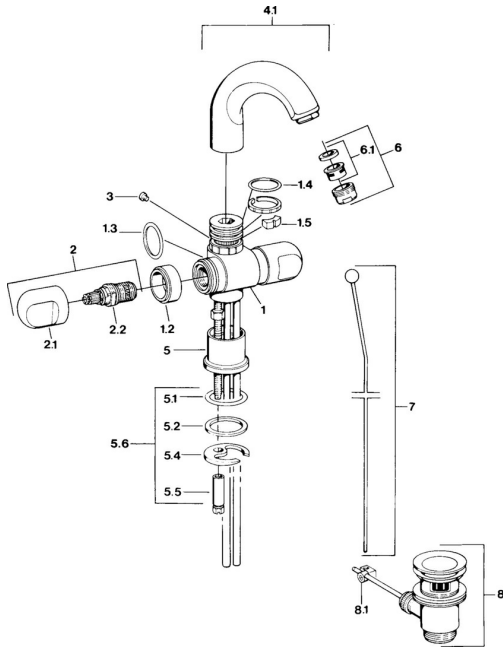

EAN: 4015474606401
static.hansa.com/0071210593

Pièces de rechange

SP00712105

	Nom	Code
1.2	Anneau décoratif Chrome Arrêté	59910797
1.4	Joint, 32x2.5 Arrêté	59910233
1.5	Limiteur Arrêté	59910534
2.1	Levier Chrome Arrêté	59910211
2.1	Croisillon réglage de température Chrome Arrêté	59910210
2.2	Tête, G1/2	59905114
3	Boulon de fixation, M4 Arrêté	59910234
4.1	Bec Chrome Arrêté	59911031
5.1	Joint, d 38x3.5	59910236
5.2	Joint, 48x33.5x2	59902283
5.4	Fixing plate	59904765
5.5	Vis, M8x1, SW13	59904766
5.6	Ensemble de fixation	59910749
6	Aérateur, M24x1 A Blanc Arrêté	59905419
6	Aérateur, M24x1 STD CC A Laiton Arrêté	59906580
6	Aérateur, M24x1 STD HC A Chrome	59902366
6.1	Aérateur, M22/24 A	59902081
7	Knob Chrome Arrêté	59910230
8	Vidage Laiton Arrêté	59906734
8	Vidage Chrome	59904620
8.1	Joint	59904624