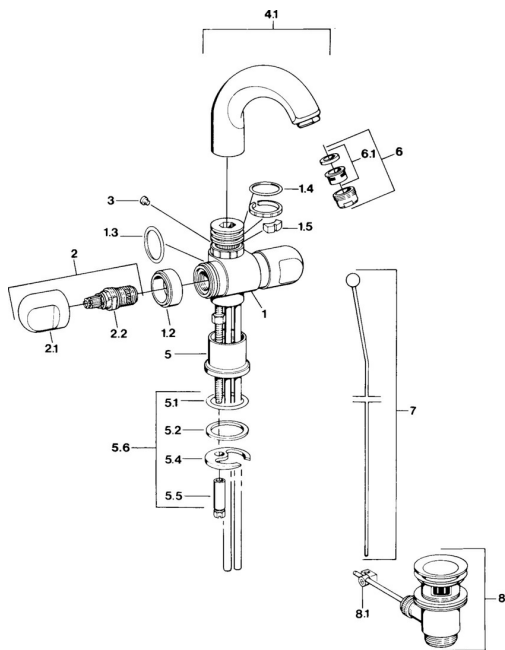

EAN: 4015474605770
static.hansa.com/0071210586

Náhradné diely

SP00712105

	Názov	Kód
1.2	Dekoratívne krúžok Chróm Ukončené	59910797
1.4	O-krúžok, 32x2.5 Ukončené	59910233
1.5	Obmedzovač Ukončené	59910534
2.1	Rukoväť Chróm Ukončené	59910211
2.1	Rukoväť regulátora teploty Chróm Ukončené	59910210
2.2	Sedlo, G1/2	59905114
3	Upevňovacia skrutka, M4 Ukončené	59910234
4.1	Výtokové rameno Chróm Ukončené	59911031
5.1	O-krúžok, d 38x3.5	59910236
5.2	Tesnenie, 48x33.5x2	59902283
5.4		59904765
5.5	Skrutka, M8x1, SW13	59904766
5.6	Upevňovací set	59910749
6	Aerator, M24x1 A Biela Ukončené	59905419
6	Aerator, M24x1 STD CC A Ušľachtilá mosadz Ukončené	59906580
6	Aerator, M24x1 STD HC A Chróm	59902366
6.1	Aerator, M22/24 A	59902081
7	Knob Chróm Ukončené	59910230
8	Vypúšťací ventil umývadla Ušľachtilá mosadz Ukončené	59906734
8	Vypúšťací ventil umývadla Chróm	59904620
8.1	Spojovací diel tiahla	59904624