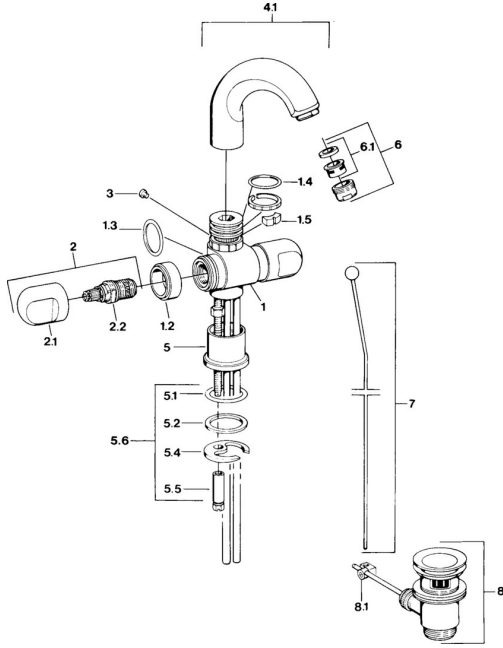

## Reserveonderdelen

### SP00712105

|     | Naam  | Code     |
|-----|---|----------|
| 1.2 | Decoratieve ring Chroom <span>Stopgezet</span>              | 59910797 |
| 1.4 | O-ring, 32x2.5 <span>Stopgezet</span>                       | 59910233 |
| 1.5 | Temperatuurbegrenzer <span>Stopgezet</span>                 | 59910534 |
| 2.1 | Hendel Chroom <span>Stopgezet</span>                        | 59910211 |
| 2.1 | Temperatuur hendel Chroom <span>Stopgezet</span>            | 59910210 |
| 2.2 | Binnenwerk, G1/2  | 59905114 |
| 3   | Bevestigingsbout, M4 <span>Stopgezet</span>                 | 59910234 |
| 4.1 | Uitloop Chroom <span>Stopgezet</span>                       | 59911031 |
| 5.1 | O-ring, d 38x3.5  | 59910236 |
| 5.2 | Dichting, 48x33.5x2   | 59902283 |
| 5.4 | Fixing plate  | 59904765 |
| 5.5 | Schroef, M8x1, SW13   | 59904766 |
| 5.6 | Bevestigingsset   | 59910749 |
| 6   | Mousseur, M24x1 A Wit <span>Stopgezet</span>                | 59905419 |
| 6   | Mousseur, M24x1 STD CC A Edelmessing <span>Stopgezet</span> | 59906580 |
| 6   | Mousseur, M24x1 STD HC A Chroom                             | 59902366 |
| 6.1 | Mousseur, M22/24 A  | 59902081 |
| 7   | Knob Chroom <span>Stopgezet</span>                          | 59910230 |
| 8   | Wastegarnituur Edelmessing <span>Stopgezet</span>           | 59906734 |
| 8   | Wastegarnituur Chroom                                       | 59904620 |
| 8.1 | Gewrichtstuk  | 59904624 |