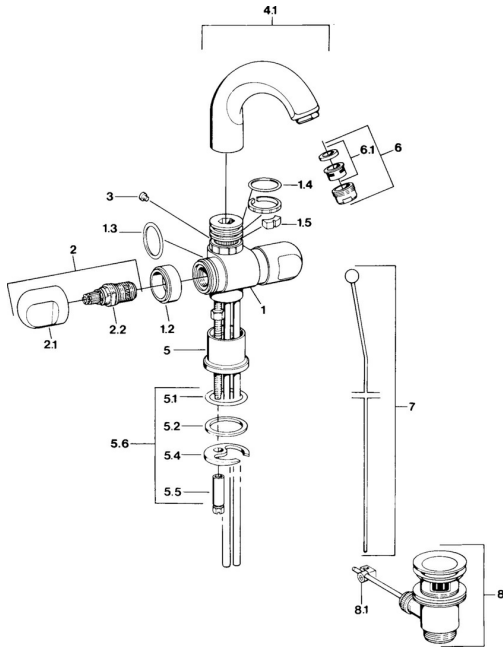

EAN: 4015474605770
static.hansa.com/0071210586

Pièces de rechange

SP00712105

	Nom	Code
1.2	Anneau décoratif Chrome Arrêté	59910797
1.4	Joint, 32x2.5 Arrêté	59910233
1.5	Limiteur Arrêté	59910534
2.1	Levier Chrome Arrêté	59910211
2.1	Croisillon réglage de température Chrome Arrêté	59910210
2.2	Tête, G1/2	59905114
3	Boulon de fixation, M4 Arrêté	59910234
4.1	Bec Chrome Arrêté	59911031
5.1	Joint, d 38x3.5	59910236
5.2	Joint, 48x33.5x2	59902283
5.4	Fixing plate	59904765
5.5	Vis, M8x1, SW13	59904766
5.6	Ensemble de fixation	59910749
6	Aérateur, M24x1 A Blanc Arrêté	59905419
6	Aérateur, M24x1 STD CC A Laiton Arrêté	59906580
6	Aérateur, M24x1 STD HC A Chrome	59902366
6.1	Aérateur, M22/24 A	59902081
7	Knob Chrome Arrêté	59910230
8	Vidage Laiton Arrêté	59906734
8	Vidage Chrome	59904620
8.1	Joint	59904624