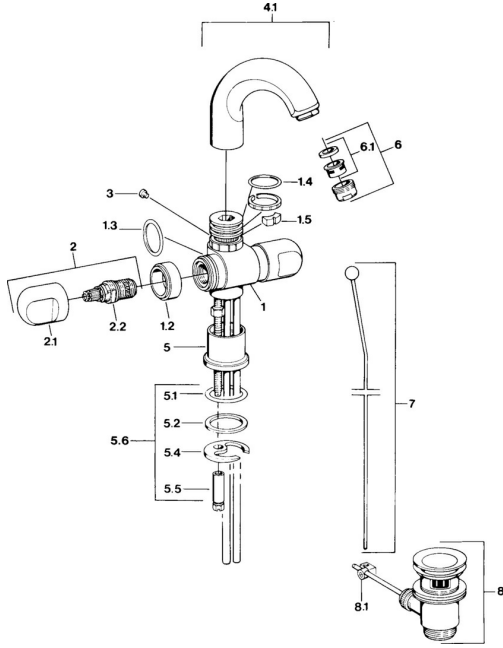

EAN: 4015474605770
static.hansa.com/0071210586

Ersatzteile

SP00712105

	Name	Art.-Nr.
1.2	Zierring Chrom Ausgelaufen	59910797
1.4	O-Ring, 32x2.5 Ausgelaufen	59910233
1.5	Begrenzer Ausgelaufen	59910534
2.1	Griff Chrom Ausgelaufen	59910211
2.1	Temperatureinstellgriff Chrom Ausgelaufen	59910210
2.2	Oberteil, G1/2	59905114
3	Befestigungsbolzen, M4 Ausgelaufen	59910234
4.1	Auslauf Chrom Ausgelaufen	59911031
5.1	O-Ring, d 38x3.5	59910236
5.2	Dichtung, 48x33.5x2	59902283
5.4	Befestigungsplatte	59904765
5.5	Schraube, M8x1, SW13	59904766
5.6	Befestigungssatz	59910749
6	Luftsprudler, M24x1 A Weiss Ausgelaufen	59905419
6	Luftsprudler, M24x1 STD CC A Edelmessing Ausgelaufen	59906580
6	Luftsprudler, M24x1 STD HC A Chrom	59902366
6.1	Luftsprudler, M22/24 A	59902081
7	Knopf Chrom Ausgelaufen	59910230
8	Ablaufgarnitur Edelmessing Ausgelaufen	59906734
8	Ablaufgarnitur Chrom	59904620
8.1	Gelenkstück	59904624