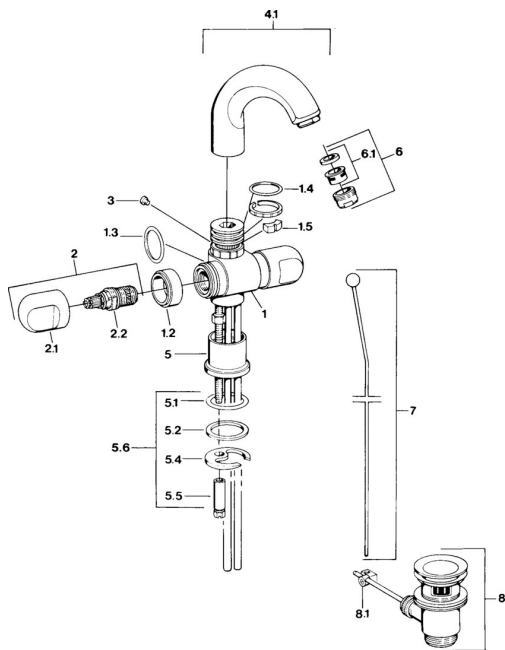

## Náhradné diely

### SP00712105

	Názov	Kód
1.2	Dekoratívne krúžok Chróm <b>Ukončené</b>	59910797
1.4	O-krúžok, 32x2.5 <b>Ukončené</b>	59910233
1.5	Obmedzovač <b>Ukončené</b>	59910534
2.1	Rukoväť Chróm <b>Ukončené</b>	59910211
2.1	Rukoväť regulátora teploty Chróm <b>Ukončené</b>	59910210
2.2	Sedlo, G1/2	59905114
3	Upevňovacia skrutka, M4 <b>Ukončené</b>	59910234
4.1	Výtokové rameno Chróm <b>Ukončené</b>	59911031
5.1	O-krúžok, d 38x3.5	59910236
5.2	Tesnenie, 48x33.5x2	59902283
5.4		59904765
5.5	Skrutka, M8x1, SW13	59904766
5.6	Upevňovací set	59910749
6	Aerator, M24x1 A Biela <b>Ukončené</b>	59905419
6	Aerator, M24x1 STD CC A Ušľachtilá mosadz <b>Ukončené</b>	59906580
6	Aerator, M24x1 STD HC A Chróm	59902366
6.1	Aerator, M22/24 A	59902081
7	Knob Chróm <b>Ukončené</b>	59910230
8	Vypúšťací ventil umývadla Ušľachtilá mosadz <b>Ukončené</b>	59906734
8	Vypúšťací ventil umývadla Chróm	59904620
8.1	Spojovací diel tiahla	59904624