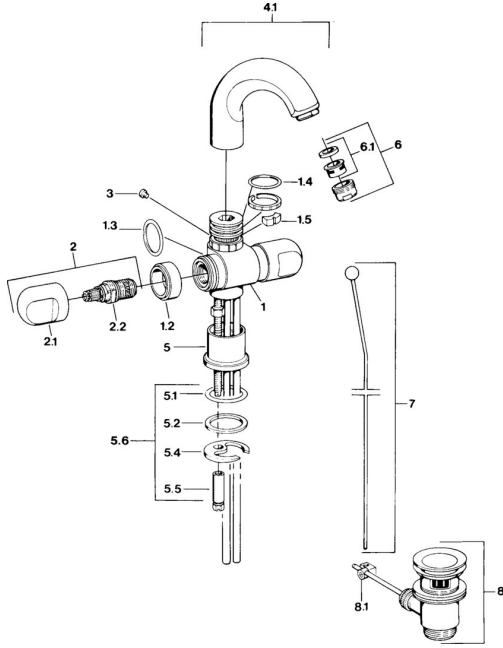

EAN: 4015474643352
static.hansa.com/0071210582

Reserveonderdelen

SP00712105

	Naam	Code
1.2	Decoratieve ring Chroom Stopgezet	59910797
1.4	O-ring, 32x2.5 Stopgezet	59910233
1.5	Temperatuurbegrenzer Stopgezet	59910534
2.1	Hendel Chroom Stopgezet	59910211
2.1	Temperatuur hendel Chroom Stopgezet	59910210
2.2	Binnenwerk, G1/2	59905114
3	Bevestigingsbout, M4 Stopgezet	59910234
4.1	Uitloop Chroom Stopgezet	59911031
5.1	O-ring, d 38x3.5	59910236
5.2	Dichting, 48x33.5x2	59902283
5.4	Fixing plate	59904765
5.5	Schroef, M8x1, SW13	59904766
5.6	Bevestigingsset	59910749
6	Mousseur, M24x1 A Wit Stopgezet	59905419
6	Mousseur, M24x1 STD CC A Edelmessing Stopgezet	59906580
6	Mousseur, M24x1 STD HC A Chroom	59902366
6.1	Mousseur, M22/24 A	59902081
7	Knob Chroom Stopgezet	59910230
8	Wastegarnituur Edelmessing Stopgezet	59906734
8	Wastegarnituur Chroom	59904620
8.1	Gewrichtstuk	59904624