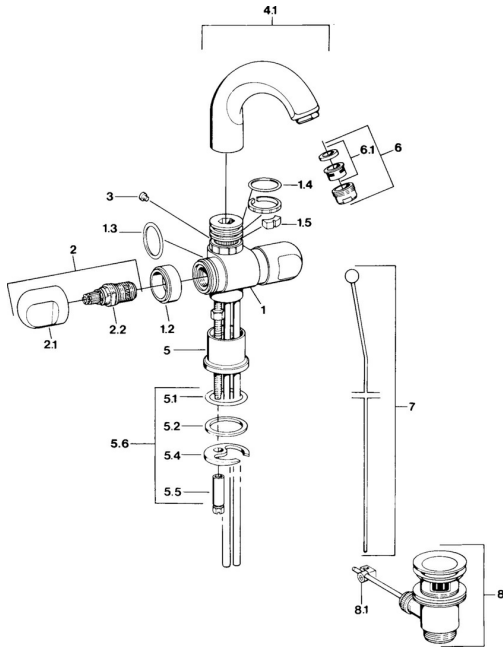

## Parti di ricambio

### SP00712105

|     | Nome   | Codice   |
|-----|--|----------|
| 1.2 | Anello decorativo Cromo <b>Fuori produzione</b>                          | 59910797 |
| 1.4 | O-ring, 32x2.5 <b>Fuori produzione</b>                                   | 59910233 |
| 1.5 | Pezzi di bloccaggio <b>Fuori produzione</b>                              | 59910534 |
| 2.1 | Maniglia Cromo <b>Fuori produzione</b>                                   | 59910211 |
| 2.1 | Maniglia per regolazione della temperatura Cromo <b>Fuori produzione</b> | 59910210 |
| 2.2 | Vitone, G1/2   | 59905114 |
| 3   | Bullone di fissaggio, M4 <b>Fuori produzione</b>                         | 59910234 |
| 4.1 | Bocca Cromo <b>Fuori produzione</b>                                      | 59911031 |
| 5.1 | O-ring, d 38x3.5   | 59910236 |
| 5.2 | Giunto, 48x33.5x2  | 59902283 |
| 5.4 | Fixing plate   | 59904765 |
| 5.5 | Screw, M8x1, SW13  | 59904766 |
| 5.6 | Set di fissaggio   | 59910749 |
| 6   | Aeratore, M24x1 A Bianco <b>Fuori produzione</b>                         | 59905419 |
| 6   | Aeratore, M24x1 STD CC A Ottone lucido <b>Fuori produzione</b>           | 59906580 |
| 6   | Aeratore, M24x1 STD HC A Cromo   | 59902366 |
| 6.1 | Aeratore, M22/24 A   | 59902081 |
| 7   | Knob Cromo <b>Fuori produzione</b>                                       | 59910230 |
| 8   | Scarico a saltarello Ottone lucido <b>Fuori produzione</b>               | 59906734 |
| 8   | Scarico a saltarello Cromo   | 59904620 |
| 8.1 | Snodo  | 59904624 |