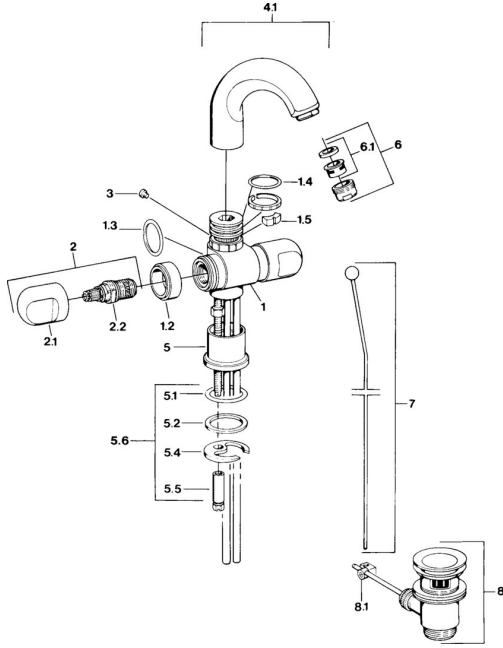

EAN: 4015474606395
static.hansa.com/0071210581

Reserveonderdelen

SP00712105

	Naam	Code
1.2	Decoratieve ring Chroom Stopgezet	59910797
1.4	O-ring, 32x2.5 Stopgezet	59910233
1.5	Temperatuurbegrenzer Stopgezet	59910534
2.1	Hendel Chroom Stopgezet	59910211
2.1	Temperatuur hendel Chroom Stopgezet	59910210
2.2	Binnenwerk, G1/2	59905114
3	Bevestigingsbout, M4 Stopgezet	59910234
4.1	Uitloop Chroom Stopgezet	59911031
5.1	O-ring, d 38x3.5	59910236
5.2	Dichting, 48x33.5x2	59902283
5.4	Fixing plate	59904765
5.5	Schroef, M8x1, SW13	59904766
5.6	Bevestigingsset	59910749
6	Mousseur, M24x1 A Wit Stopgezet	59905419
6	Mousseur, M24x1 STD CC A Edelmessing Stopgezet	59906580
6	Mousseur, M24x1 STD HC A Chroom	59902366
6.1	Mousseur, M22/24 A	59902081
7	Knob Chroom Stopgezet	59910230
8	Wastegarnituur Edelmessing Stopgezet	59906734
8	Wastegarnituur Chroom	59904620
8.1	Gewrichtstuk	59904624