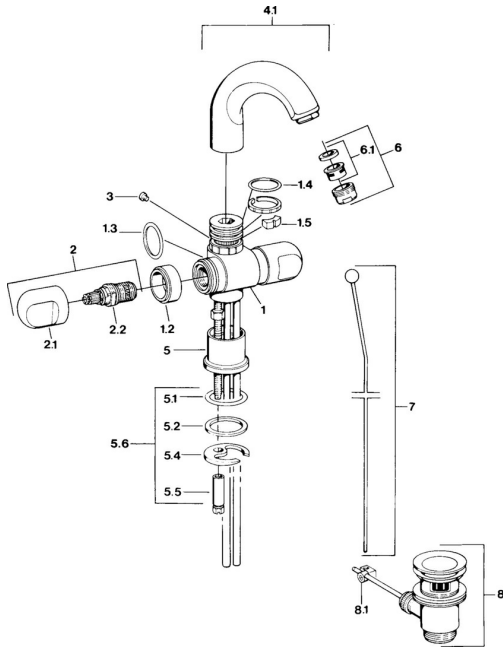

EAN: 4015474606395
static.hansa.com/0071210581

Parti di ricambio

SP00712105

	Nome	Codice
1.2	Anello decorativo Cromo Fuori produzione	59910797
1.4	O-ring, 32x2.5 Fuori produzione	59910233
1.5	Pezzi di bloccaggio Fuori produzione	59910534
2.1	Maniglia Cromo Fuori produzione	59910211
2.1	Maniglia per regolazione della temperatura Cromo Fuori produzione	59910210
2.2	Vitone, G1/2	59905114
3	Bullone di fissaggio, M4 Fuori produzione	59910234
4.1	Bocca Cromo Fuori produzione	59911031
5.1	O-ring, d 38x3.5	59910236
5.2	Giunto, 48x33.5x2	59902283
5.4	Fixing plate	59904765
5.5	Screw, M8x1, SW13	59904766
5.6	Set di fissaggio	59910749
6	Aereatore, M24x1 A Bianco Fuori produzione	59905419
6	Aereatore, M24x1 STD CC A Ottone lucido Fuori produzione	59906580
6	Aereatore, M24x1 STD HC A Cromo	59902366
6.1	Aereatore, M22/24 A	59902081
7	Knob Cromo Fuori produzione	59910230
8	Scarico a saltarello Ottone lucido Fuori produzione	59906734
8	Scarico a saltarello Cromo	59904620
8.1	Snodo	59904624