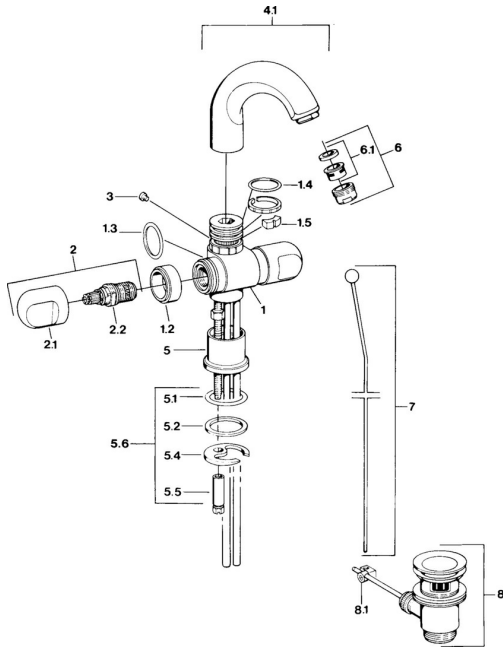

## Pièces de rechange

### SP00712105

	Nom		Code
1.2	Anneau décoratif Chrome <b>Arrêté</b>		59910797
1.4	Joint, 32x2.5 <b>Arrêté</b>		59910233
1.5	Limiteur <b>Arrêté</b>		59910534
2.1	Levier Chrome <b>Arrêté</b>		59910211
2.1	Croisillon réglage de température Chrome <b>Arrêté</b>		59910210
2.2	Tête, G1/2		59905114
3	Boulon de fixation, M4 <b>Arrêté</b>		59910234
4.1	Bec Chrome <b>Arrêté</b>		59911031
5.1	Joint, d 38x3.5		59910236
5.2	Joint, 48x33.5x2		59902283
5.4	Fixing plate		59904765
5.5	Vis, M8x1, SW13		59904766
5.6	Ensemble de fixation		59910749
6	Aérateur, M24x1 A Blanc <b>Arrêté</b>		59905419
6	Aérateur, M24x1 STD CC A Laiton <b>Arrêté</b>		59906580
6	Aérateur, M24x1 STD HC A Chrome		59902366
6.1	Aérateur, M22/24 A		59902081
7	Knob Chrome <b>Arrêté</b>		59910230
8	Vidage Laiton <b>Arrêté</b>		59906734
8	Vidage Chrome		59904620
8.1	Joint		59904624