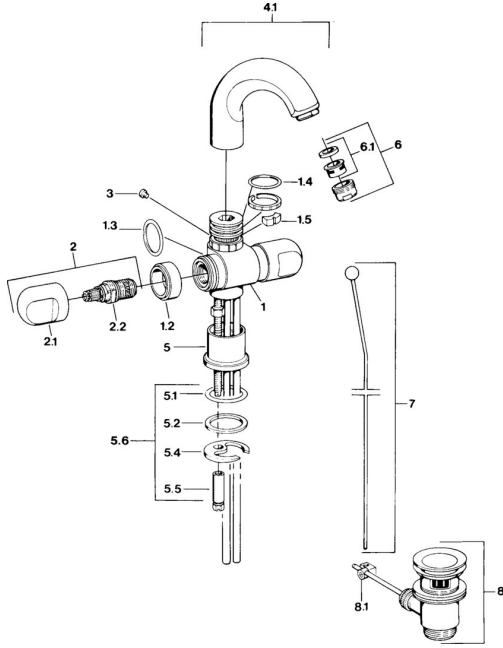

## Ersatzteile

### SP00712105

	Name	Art.-Nr.
1.2	Zierring Chrom <span style="background-color: #cccccc;">Ausgelaufen</span>	59910797
1.4	O-Ring, 32x2.5 <span style="background-color: #cccccc;">Ausgelaufen</span>	59910233
1.5	Begrenzer <span style="background-color: #cccccc;">Ausgelaufen</span>	59910534
2.1	Griff Chrom <span style="background-color: #cccccc;">Ausgelaufen</span>	59910211
2.1	Temperatureinstellgriff Chrom <span style="background-color: #cccccc;">Ausgelaufen</span>	59910210
2.2	Oberteil, G1/2	59905114
3	Befestigungsbolzen, M4 <span style="background-color: #cccccc;">Ausgelaufen</span>	59910234
4.1	Auslauf Chrom <span style="background-color: #cccccc;">Ausgelaufen</span>	59911031
5.1	O-Ring, d 38x3.5	59910236
5.2	Dichtung, 48x33.5x2	59902283
5.4	Befestigungsplatte	59904765
5.5	Schraube, M8x1, SW13	59904766
5.6	Befestigungssatz	59910749
6	Luftsprudler, M24x1 A Weiss <span style="background-color: #cccccc;">Ausgelaufen</span>	59905419
6	Luftsprudler, M24x1 STD CC A Edelmessing <span style="background-color: #cccccc;">Ausgelaufen</span>	59906580
6	Luftsprudler, M24x1 STD HC A Chrom	59902366
6.1	Luftsprudler, M22/24 A	59902081
7	Knopf Chrom <span style="background-color: #cccccc;">Ausgelaufen</span>	59910230
8	Ablaufgarnitur Edelmessing <span style="background-color: #cccccc;">Ausgelaufen</span>	59906734
8	Ablaufgarnitur Chrom	59904620
8.1	Gelenkstück	59904624