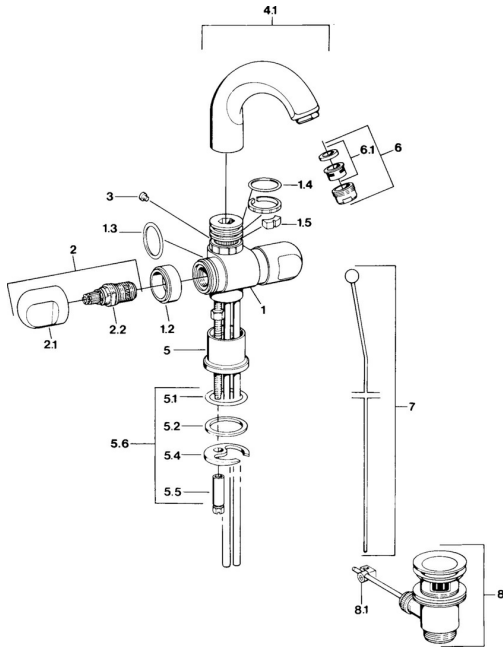

EAN: 4015474594234
static.hansa.com/0071210542

Parti di ricambio

SP00712105

	Nome	Codice
1.2	Anello decorativo Cromo Fuori produzione	59910797
1.4	O-ring, 32x2.5 Fuori produzione	59910233
1.5	Pezzi di bloccaggio Fuori produzione	59910534
2.1	Maniglia Cromo Fuori produzione	59910211
2.1	Maniglia per regolazione della temperatura Cromo Fuori produzione	59910210
2.2	Vitone, G1/2	59905114
3	Bullone di fissaggio, M4 Fuori produzione	59910234
4.1	Bocca Cromo Fuori produzione	59911031
5.1	O-ring, d 38x3.5	59910236
5.2	Giunto, 48x33.5x2	59902283
5.4	Fixing plate	59904765
5.5	Screw, M8x1, SW13	59904766
5.6	Set di fissaggio	59910749
6	Aereatore, M24x1 A Bianco Fuori produzione	59905419
6	Aereatore, M24x1 STD CC A Ottone lucido Fuori produzione	59906580
6	Aereatore, M24x1 STD HC A Cromo	59902366
6.1	Aereatore, M22/24 A	59902081
7	Knob Cromo Fuori produzione	59910230
8	Scarico a saltarello Ottone lucido Fuori produzione	59906734
8	Scarico a saltarello Cromo	59904620
8.1	Snodo	59904624