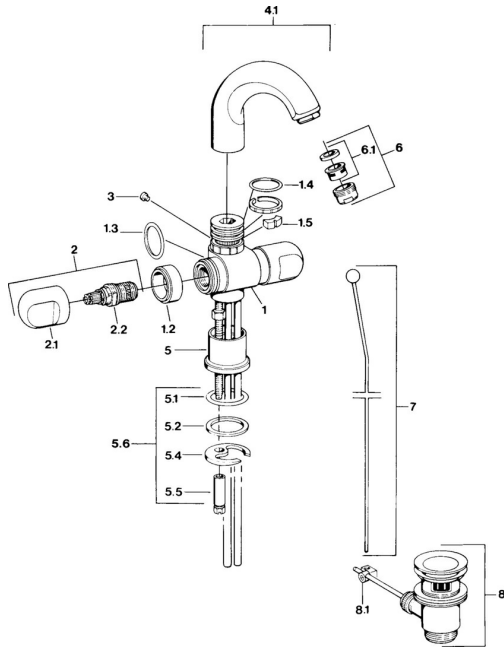

EAN: 4015474594234
static.hansa.com/0071210542

Pièces de rechange

SP00712105

	Nom	Code
1.2	Anneau décoratif Chrome Arrêté	59910797
1.4	Joint, 32x2.5 Arrêté	59910233
1.5	Limiteur Arrêté	59910534
2.1	Levier Chrome Arrêté	59910211
2.1	Croisillon réglage de température Chrome Arrêté	59910210
2.2	Tête, G1/2	59905114
3	Boulon de fixation, M4 Arrêté	59910234
4.1	Bec Chrome Arrêté	59911031
5.1	Joint, d 38x3.5	59910236
5.2	Joint, 48x33.5x2	59902283
5.4	Fixing plate	59904765
5.5	Vis, M8x1, SW13	59904766
5.6	Ensemble de fixation	59910749
6	Aérateur, M24x1 A Blanc Arrêté	59905419
6	Aérateur, M24x1 STD CC A Laiton Arrêté	59906580
6	Aérateur, M24x1 STD HC A Chrome	59902366
6.1	Aérateur, M22/24 A	59902081
7	Knob Chrome Arrêté	59910230
8	Vidage Laiton Arrêté	59906734
8	Vidage Chrome	59904620
8.1	Joint	59904624