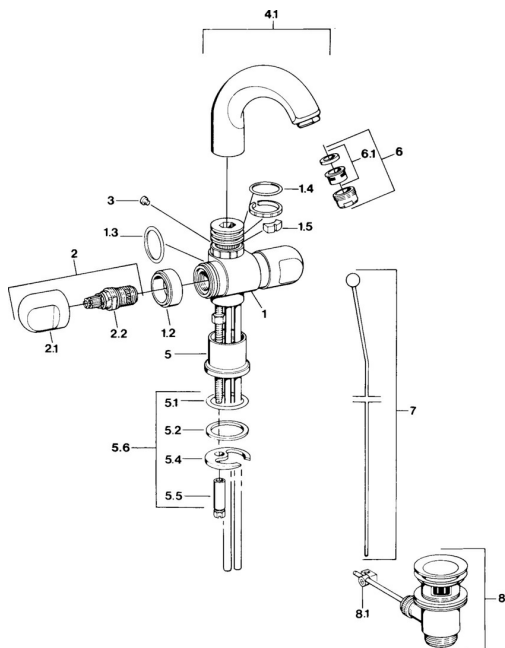

EAN: 4015474594227
static.hansa.com/00712105

Náhradné diely

SP00712105

	Názov	Kód
1.2	Dekoratívne krúžok Chróm Ukončené	59910797
1.4	O-krúžok, 32x2.5 Ukončené	59910233
1.5	Obmedzovač Ukončené	59910534
2.1	Rukoväť Chróm Ukončené	59910211
2.1	Rukoväť regulátora teploty Chróm Ukončené	59910210
2.2	Sedlo, G1/2	59905114
3	Upevňovacia skrutka, M4 Ukončené	59910234
4.1	Výtokové rameno Chróm Ukončené	59911031
5.1	O-krúžok, d 38x3.5	59910236
5.2	Tesnenie, 48x33.5x2	59902283
5.4		59904765
5.5	Skrutka, M8x1, SW13	59904766
5.6	Upevňovací set	59910749
6	Aerator, M24x1 A Biela Ukončené	59905419
6	Aerator, M24x1 STD CC A Ušľachtilá mosadz Ukončené	59906580
6	Aerator, M24x1 STD HC A Chróm	59902366
6.1	Aerator, M22/24 A	59902081
7	Knob Chróm Ukončené	59910230
8	Vypúšťací ventil umývadla Ušľachtilá mosadz Ukončené	59906734
8	Vypúšťací ventil umývadla Chróm	59904620
8.1	Spojovací diel tiahla	59904624