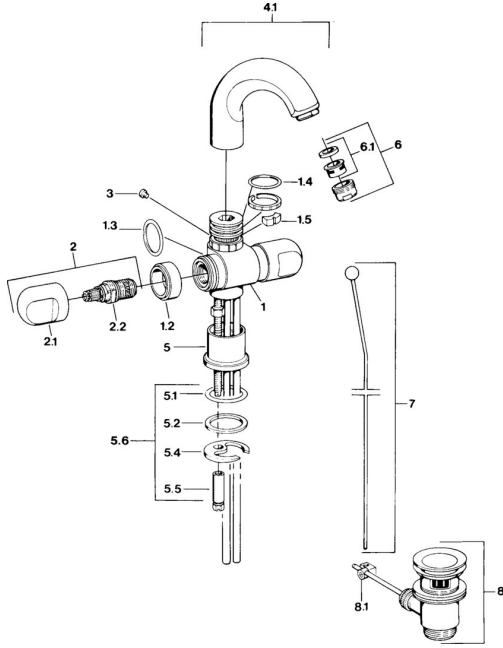

## Reserveonderdelen

### SP00712105

	Naam	Code
1.2	Decoratieve ring Chroom <span>Stopgezet</span>	59910797
1.4	O-ring, 32x2.5 <span>Stopgezet</span>	59910233
1.5	Temperatuurbegrenzer <span>Stopgezet</span>	59910534
2.1	Hendel Chroom <span>Stopgezet</span>	59910211
2.1	Temperatuur hendel Chroom <span>Stopgezet</span>	59910210
2.2	Binnenwerk, G1/2	59905114
3	Bevestigingsbout, M4 <span>Stopgezet</span>	59910234
4.1	Uitloop Chroom <span>Stopgezet</span>	59911031
5.1	O-ring, d 38x3.5	59910236
5.2	Dichting, 48x33.5x2	59902283
5.4	Fixing plate	59904765
5.5	Schroef, M8x1, SW13	59904766
5.6	Bevestigingsset	59910749
6	Mousseur, M24x1 A Wit <span>Stopgezet</span>	59905419
6	Mousseur, M24x1 STD CC A Edelmessing <span>Stopgezet</span>	59906580
6	Mousseur, M24x1 STD HC A Chroom	59902366
6.1	Mousseur, M22/24 A	59902081
7	Knob Chroom <span>Stopgezet</span>	59910230
8	Wastegarnituur Edelmessing <span>Stopgezet</span>	59906734
8	Wastegarnituur Chroom	59904620
8.1	Gewrichtstuk	59904624