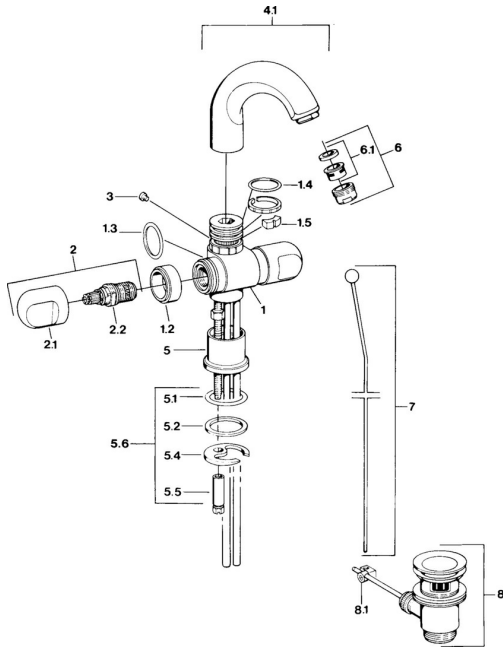

EAN: 4015474594227
static.hansa.com/00712105

Parti di ricambio

SP00712105

	Nome	Codice
1.2	Anello decorativo Cromo Fuori produzione	59910797
1.4	O-ring, 32x2.5 Fuori produzione	59910233
1.5	Pezzi di bloccaggio Fuori produzione	59910534
2.1	Maniglia Cromo Fuori produzione	59910211
2.1	Maniglia per regolazione della temperatura Cromo Fuori produzione	59910210
2.2	Vitone, G1/2	59905114
3	Bullone di fissaggio, M4 Fuori produzione	59910234
4.1	Bocca Cromo Fuori produzione	59911031
5.1	O-ring, d 38x3.5	59910236
5.2	Giunto, 48x33.5x2	59902283
5.4	Fixing plate	59904765
5.5	Screw, M8x1, SW13	59904766
5.6	Set di fissaggio	59910749
6	Aeratore, M24x1 A Bianco Fuori produzione	59905419
6	Aeratore, M24x1 STD CC A Ottone lucido Fuori produzione	59906580
6	Aeratore, M24x1 STD HC A Cromo	59902366
6.1	Aeratore, M22/24 A	59902081
7	Knob Cromo Fuori produzione	59910230
8	Scarico a saltarello Ottone lucido Fuori produzione	59906734
8	Scarico a saltarello Cromo	59904620
8.1	Snodo	59904624