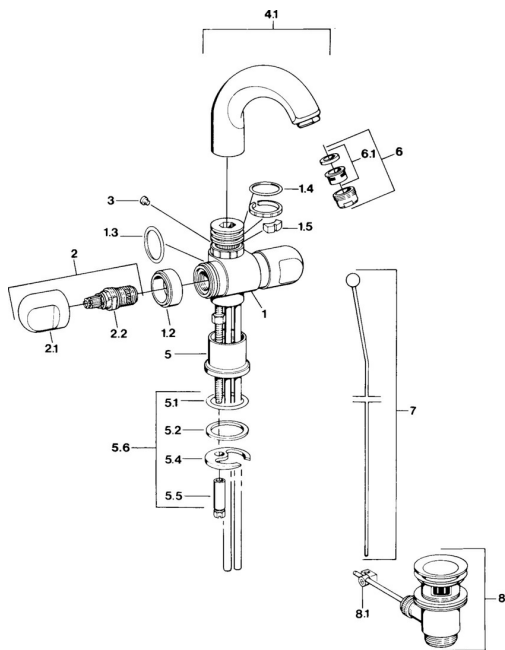

EAN: 4015474594227
static.hansa.com/00712105

Pièces de rechange

SP00712105

	Nom		Code
1.2	Anneau décoratif Chrome Arrêté		59910797
1.4	Joint, 32x2.5 Arrêté		59910233
1.5	Limiteur Arrêté		59910534
2.1	Levier Chrome Arrêté		59910211
2.1	Croisillon réglage de température Chrome Arrêté		59910210
2.2	Tête, G1/2		59905114
3	Boulon de fixation, M4 Arrêté		59910234
4.1	Bec Chrome Arrêté		59911031
5.1	Joint, d 38x3.5		59910236
5.2	Joint, 48x33.5x2		59902283
5.4	Fixing plate		59904765
5.5	Vis, M8x1, SW13		59904766
5.6	Ensemble de fixation		59910749
6	Aérateur, M24x1 A Blanc Arrêté		59905419
6	Aérateur, M24x1 STD CC A Laiton Arrêté		59906580
6	Aérateur, M24x1 STD HC A Chrome		59902366
6.1	Aérateur, M22/24 A		59902081
7	Knob Chrome Arrêté		59910230
8	Vidage Laiton Arrêté		59906734
8	Vidage Chrome		59904620
8.1	Joint		59904624