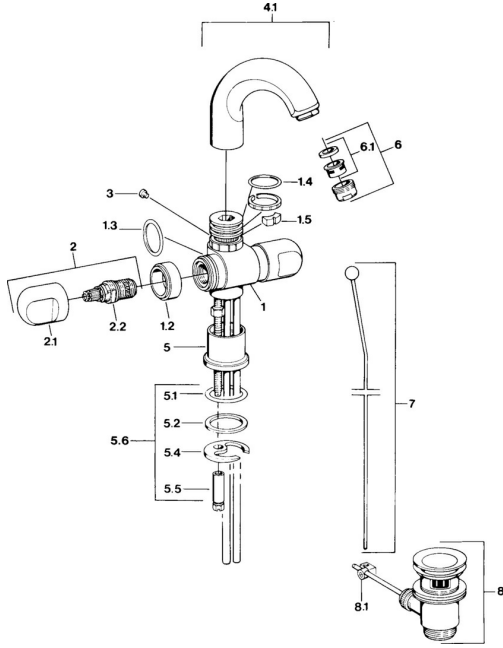

EAN: 4015474594227
static.hansa.com/00712105

Ersatzteile

SP00712105

	Name	Art.-Nr.
1.2	Zierring Chrom Ausgelaufen	59910797
1.4	O-Ring, 32x2.5 Ausgelaufen	59910233
1.5	Begrenzer Ausgelaufen	59910534
2.1	Griff Chrom Ausgelaufen	59910211
2.1	Temperatureinstellgriff Chrom Ausgelaufen	59910210
2.2	Oberteil, G1/2	59905114
3	Befestigungsbolzen, M4 Ausgelaufen	59910234
4.1	Auslauf Chrom Ausgelaufen	59911031
5.1	O-Ring, d 38x3.5	59910236
5.2	Dichtung, 48x33.5x2	59902283
5.4	Befestigungsplatte	59904765
5.5	Schraube, M8x1, SW13	59904766
5.6	Befestigungssatz	59910749
6	Luftsprudler, M24x1 A Weiss Ausgelaufen	59905419
6	Luftsprudler, M24x1 STD CC A Edelmessing Ausgelaufen	59906580
6	Luftsprudler, M24x1 STD HC A Chrom	59902366
6.1	Luftsprudler, M22/24 A	59902081
7	Knopf Chrom Ausgelaufen	59910230
8	Ablaufgarnitur Edelmessing Ausgelaufen	59906734
8	Ablaufgarnitur Chrom	59904620
8.1	Gelenkstück	59904624