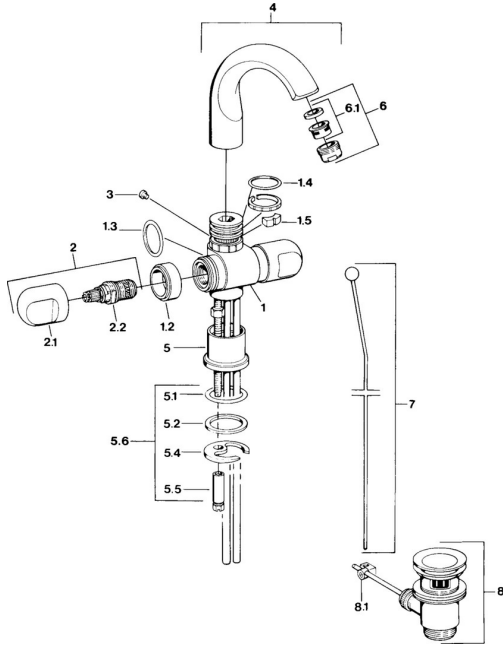

## Reserveonderdelen

### SP00702105

	Naam	Code
1.2	Decoratieve ring Chroom <span>Stopgezet</span>	59910797
1.4	O-ring, 32x2.5 <span>Stopgezet</span>	59910233
1.5	Temperatuurbegrenzer <span>Stopgezet</span>	59910534
2.1	Hendel Chroom <span>Stopgezet</span>	59910211
2.1	Temperatuur hendel Chroom <span>Stopgezet</span>	59910210
2.2	Binnenwerk, G1/2	59905114
3	Bevestigingsbout, M4 <span>Stopgezet</span>	59910234
5.1	O-ring, d 38x3.5	59910236
5.2	Dichting, 48x33.5x2	59902283
5.4	Fixing plate	59904765
5.5	Schroef, M8x1, SW13	59904766
5.6	Bevestigingsset	59910749
6	Mousseur, M24x1 A Wit <span>Stopgezet</span>	59905419
6	Mousseur, M24x1 STD CC A Edelmessing <span>Stopgezet</span>	59906580
6	Mousseur, M24x1 STD HC A Chroom	59902366
6.1	Mousseur, M22/24 A	59902081
7	Knob Chroom <span>Stopgezet</span>	59910230
8	Wastegarnituur Chroom	59904620
8	Wastegarnituur Edelmessing <span>Stopgezet</span>	59906734
8.1	Gewrichtstuk	59904624